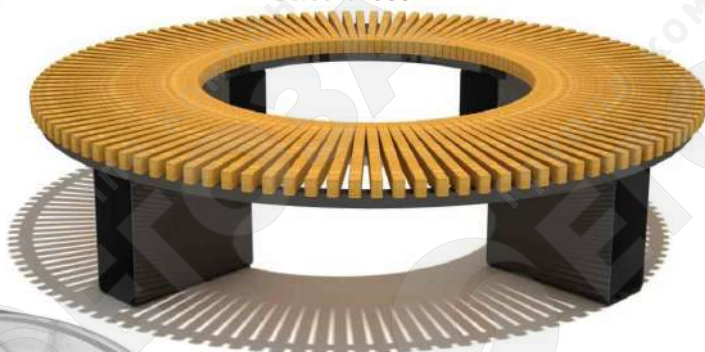

СКАМЬЯ 5520

1. Материалы:
2. Деревянный брус толщиной ≥ 40 мм
   - Металлический лист толщиной 3 мм
3. Длина: 2000 мм
   Ширина: 2000 мм
   Высота: 500 мм