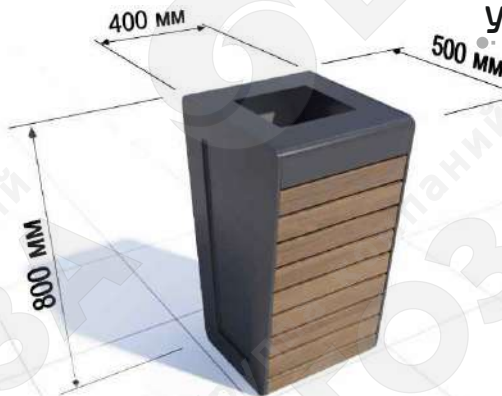

УРНА «ЛОНГ» 5226