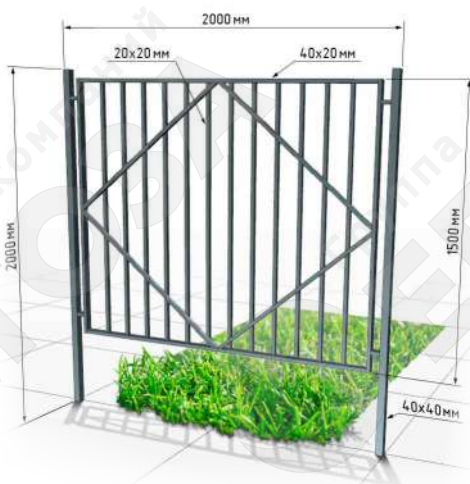

ГАЗОННОЕ ОГРАЖДЕНИЕ 5317

ГАЗОННОЕ ОГРАЖДЕНИЕ 5318

- Материалы:
- Труба профильная 40x40, 20x20, 10x10
 - Длина: 2000 мм
 - Высота: 1180 мм
 - Заполнение секции: 600 мм

ГАЗОННОЕ ОГРАЖДЕНИЕ 5319

- Материалы:
- Труба профильная 40x40, 20x20, 10x10
 - Длина: 2000 мм
 - Высота: 1180 мм
 - Заполнение секции: 600 мм

☎ 8-800-100-22-69

🌐 www.egoza-tag.ru

Газонные ограждения и заборы

МЕТАЛЛИЧЕСКИЙ ЗАБОР 5401

- Материалы:
- Труба профильная 40x40, 40x20, 10x10
- Длина: 2000 мм
Высота: 2000 мм
Заполнение секции: 1500 мм

МЕТАЛЛИЧЕСКИЙ ЗАБОР 5402