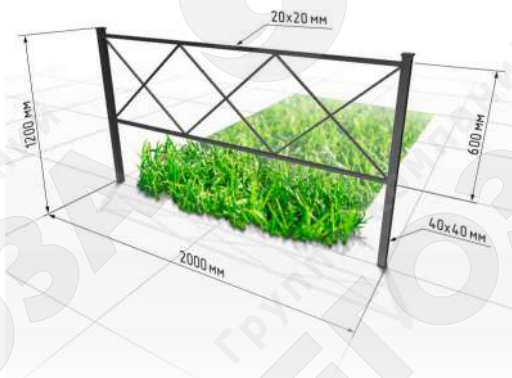

ГАЗОННОЕ ОГРАЖДЕНИЕ 5304

1. Материалы:
2. Труба профильная 40x40, 20x20, 10x10
   - Длина: 2000 мм
   - Высота: 1180 мм
   - Заполнение секции: 600 мм

1. Материалы:
2. Труба профильная 40x40, 20x20, 10x10
   - Длина: 2000 мм
   - Высота: 1180 мм
   - Заполнение секции: 600 мм