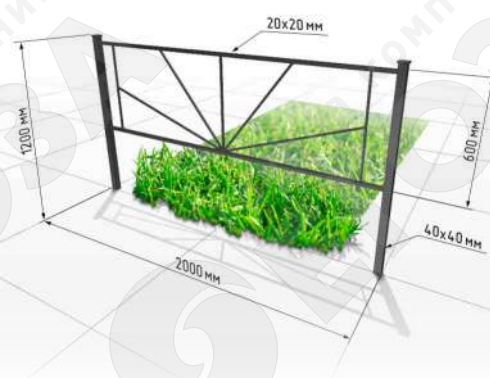

ГАЗОННОЕ ОГРАЖДЕНИЕ 5305

☎ 8-800-100-22-69

🌐 www.egoza-tag.ru