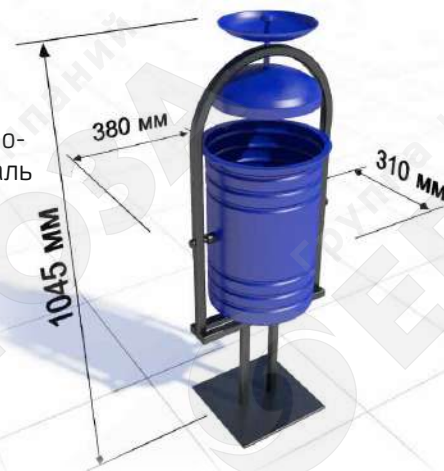

УРНА «ДЛЯ РАЗДЕЛЬНОГО СБОРА» 5216

УРНА «ГОРОДСКАЯ (ЗОЛ) С ПЕПЕЛЬНИЦЕЙ» 5215

1. Материалы:
2. Бак и крышка - холодно-катанная листовая сталь
   - Стойки - труба профильная 20x20
   - Основание - металлическая площадка S=1,5 мм 200x200 мм
3. Длина: 380 мм
   Ширина: 310 мм
   Высота: 1045 мм