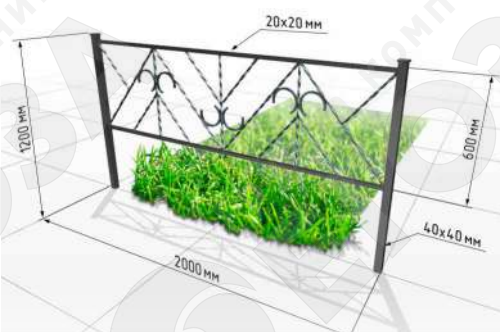

ГАЗОННОЕ ОГРАЖДЕНИЕ 5315

☎ 8-800-100-22-69

🌐 www.egoza-tag.ru