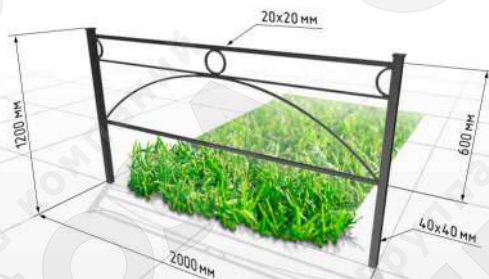

ГАЗОННОЕ ОГРАЖДЕНИЕ 5317