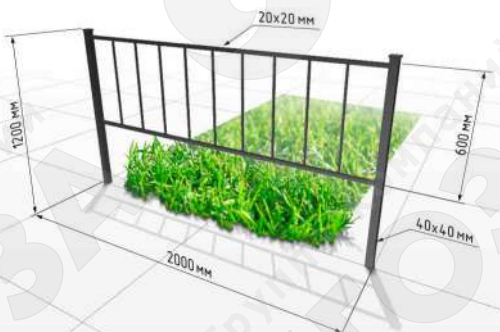

ГАЗОННОЕ ОГРАЖДЕНИЕ 5309

1. Материалы:
2. Труба профильная 40x40, 20x20, 10x10
   - Длина: 2000 мм
   - Высота: 1180 мм
   - Заполнение секции: 600 мм

1. Материалы:
2. Труба профильная 40x40, 20x20, 10x10
   - Длина: 2000 мм
   - Высота: 1180 мм
   - Заполнение секции: 600 мм