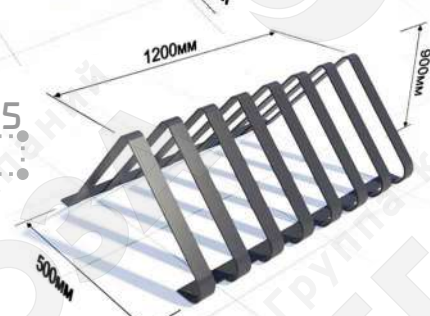

- Металлический лист 5 мм
- Длина: 410 мм
- Ширина: 130 мм
- Высота: 780 мм

ВЕЛОПАРКОВКА 6202

Материалы:

- Металлический лист 4 мм
- Длина: 1600 мм
- Ширина: 70 мм
- Высота: 850 мм

ВЕЛОПАРКОВКА 6204

Материалы:

- Металлический лист 5 мм
- Длина: 150 мм
- Ширина: 100 мм
- Высота: 900 мм

ВЕЛОПАРКОВКА 6205

Материалы:

- Металлический лист 4 мм
- Длина: 1200 мм
- Ширина: 500 мм
- Высота: 900 мм

ВЕЛОПАРКОВКА 6206

Материалы: