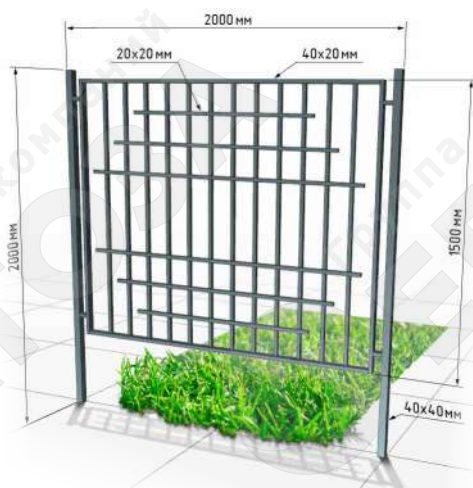

Газонные ограждения и заборы

МЕТАЛЛИЧЕСКИЙ ЗАБОР 5405

1. Материалы:
2. Труба профильная 40x40, 40x20, 10x10
3. Длина: 2000 мм
   Высота: 2000 мм
   Заполнение секции: 1500 мм