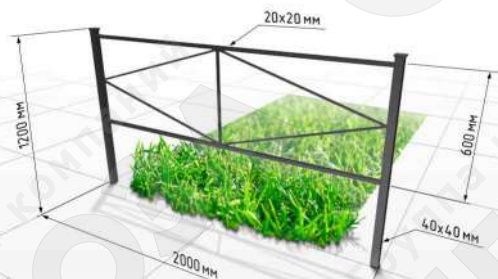

ГАЗОННОЕ ОГРАЖДЕНИЕ 5307