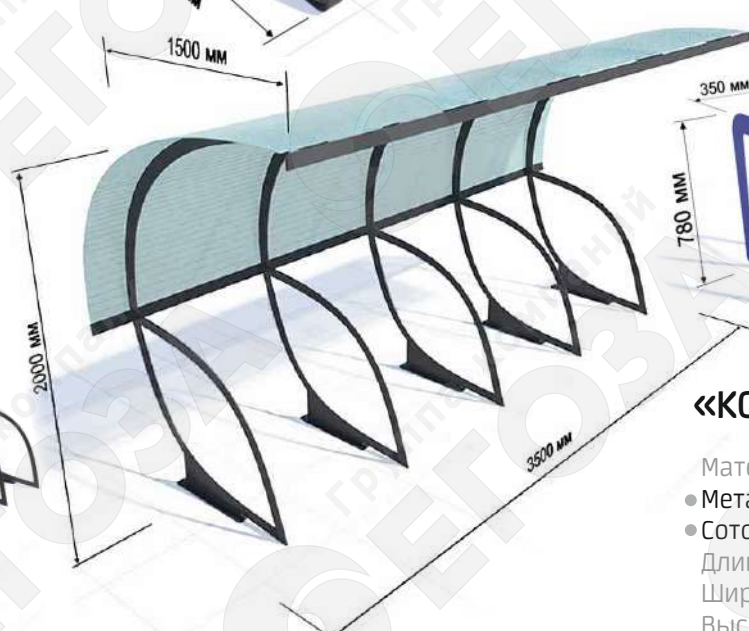

ВЕЛОПАРКОВКА 6207

Материалы:

- Металлический лист 4 мм
- Длина: 4000 мм
- Ширина: 870 мм
- Высота: 1100 мм

ВЕЛОПАРКОВКА «КОМБИНИРОВАННАЯ» 6208

Материалы:

- Металлический лист 4 мм
- Сотовый поликарбонат 8 мм
- Длина: 3500 мм
- Ширина: 1500 мм
- Высота: 2000 мм