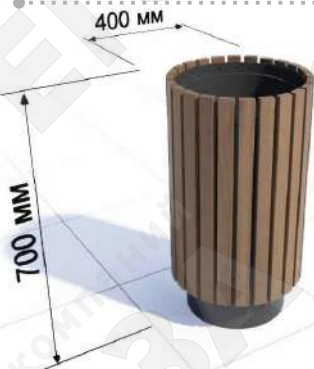

УРНА «ДЛЯ РАЗДЕЛЬНОГО
СБОРА МУСОРА» 5227

Урны для мусора

УРНА «КРУГЛАЯ» 5225