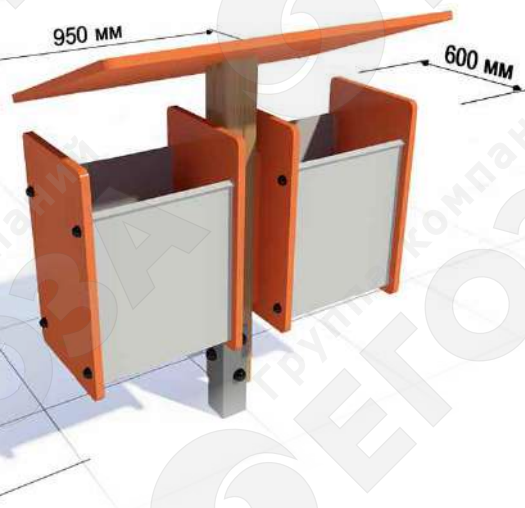

Урны для мусора

1. Материалы:
2. Листовая сталь 4 мм
   - Деревянный брус 40x30
   - Оцинкованная вставка
3. Длина: 400 мм
   Ширина: 400 мм
   Высота: 700 мм
   Объем урны: 40 л

1. Материалы:
2. Листовая сталь 2-4 мм
   - Деревянный брус 60x20
   - Оцинкованная вставка
3. Длина: 500 мм
   Ширина: 400 мм
   Высота: 800 мм
   Объем урны: 45 л

1. Материалы:
2. Листовая сталь 2-4 мм
   - Деревянный брус 40x20
   - Оцинкованная вставка
3. Длина: 1120 мм
   Ширина: 390 мм
   Высота: 650 мм
   Объем урны: 3x45 л

1. Материалы:
2. Клееный брус 100x100 мм
   - Металлический уголок 50x50 мм
   - Оцинкованная сталь 0,8 мм
   - ФСФ фанера 18 мм.
3. Длина: 600 мм
   Ширина: 350 мм
   Высота: 1200 мм
   Объем урны: 45 л

1. Материалы:
2. Клееный брус 100x100 мм
   - Металлический уголок 50x50 мм
   - цинкованная сталь 0,8 мм
   - ФСФ фанера 18 мм.
3. Длина: 950 мм
   Ширина: 600 мм
   Высота: 1200 мм
   Объем урны: 2x45 л