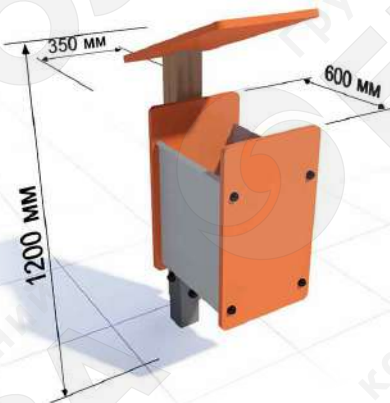

УРНА «ЛУКОШКО» 5228

1. Материалы:
2. Клееный брус 100x100 мм
   - Металлический уголок 50x50 мм
   - Оцинкованная сталь 0,8 мм
   - ФСФ фанера 18 мм.
3. Длина: 600 мм
   Ширина: 350 мм
   Высота: 1200 мм
   Объем урны: 45 л