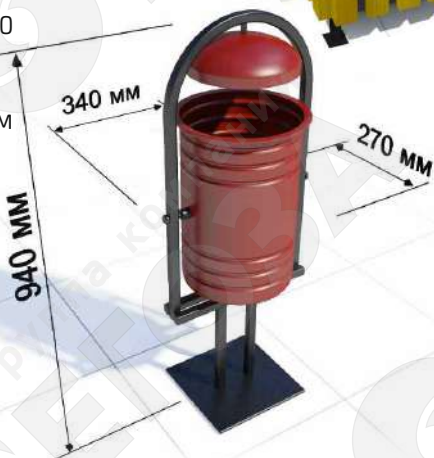

Материалы:

- Профильная труба 20x20
 - Цельный лист металла 0,5 мм
 - Порошковое покрытие
- Длина: 300 мм
Ширина: 250 мм
Высота: 820 мм

УРНА «КРУГЛАЯ» 5208

Материалы:

- Профильная труба 20x20
 - Цельный лист металла 0,5 мм
 - Порошковое покрытие
- Ширина: 300 мм
Диаметр: 250 мм
Высота: 630 мм

УРНА «КРУГЛАЯ С КРЫШКОЙ И ПЕПЕЛЬНИЦЕЙ» 5210

Материалы:

- Профильная труба 20x20
 - Цельный лист металла 0,5 мм
 - Порошковое покрытие
- Ширина: 300 мм
Диаметр: 250 мм
Высота: 820 мм

УРНА «КРУГЛАЯ С КРЫШКОЙ» 5209

Материалы:

- Профильная труба 20x20
 - Цельный лист металла 0,5 мм
 - Порошковое покрытие
- Ширина: 300 мм
Диаметр: 250 мм
Высота: 820 мм

УРНА «ГОРОДСКАЯ (20Л)» 5212

- Материалы:
- Бак и крышка - холоднокатанная листовая сталь
 - Стойки - труба профильная 20x20
 - Основание - металлическая площадка S=1,5 мм 200x200 мм
- Длина: 340 мм
Ширина: 270 мм
Высота: 940 мм