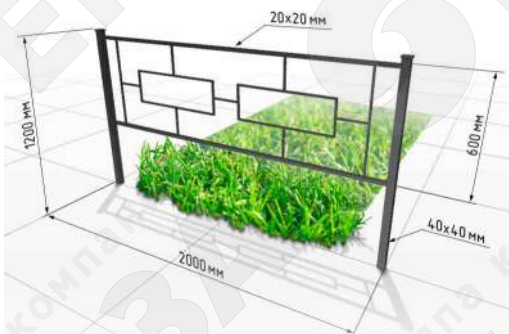

Газонные ограждения и заборы

ГАЗОННОЕ ОГРАЖДЕНИЕ 5311

1. Материалы:
2. Труба профильная 40x40, 20x20, 10x10
   - Длина: 2000 мм
   - Высота: 1180 мм
   - Заполнение секции: 600 мм

1. Материалы:
2. Труба профильная 40x40, 20x20, 10x10
   - Длина: 2000 мм
   - Высота: 1180 мм
   - Заполнение секции: 600 мм