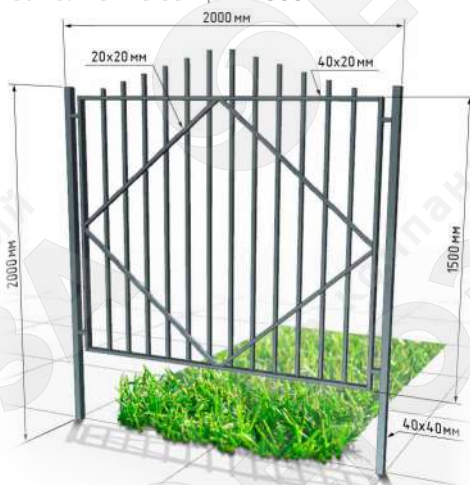

☎ 8-800-100-22-69

🌐 www.egoza-tag.ru

Газонные ограждения и заборы

МЕТАЛЛИЧЕСКИЙ ЗАБОР 5401

- Материалы:
- Труба профильная 40x40, 40x20, 10x10
- Длина: 2000 мм
Высота: 2000 мм
Заполнение секции: 1500 мм

МЕТАЛЛИЧЕСКИЙ ЗАБОР 5402

- Материалы:
- Труба профильная 40x40, 40x20, 10x10
- Длина: 2000 мм
Высота: 2000 мм
Заполнение секции: 1500 мм

МЕТАЛЛИЧЕСКИЙ ЗАБОР 5403

- Материалы:
- Труба профильная 40x40, 40x20, 10x10
- Длина: 2000 мм
Высота столба: 2000 мм
Высота общая: 2177 мм
Заполнение секции: 1500 мм