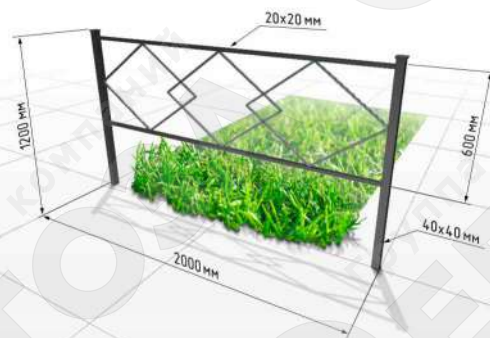

ГАЗОННОЕ ОГРАЖДЕНИЕ 5302