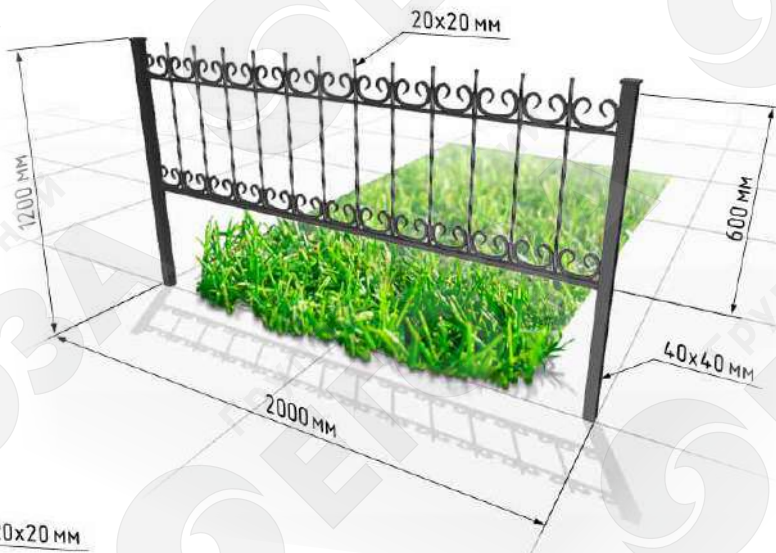

ГАЗОННОЕ ОГРАЖДЕНИЕ 5318

1. Материалы:
2. Труба профильная 40x40, 20x20, 10x10
   - Длина: 2000 мм
   - Высота: 1180 мм
   - Заполнение секции: 600 мм