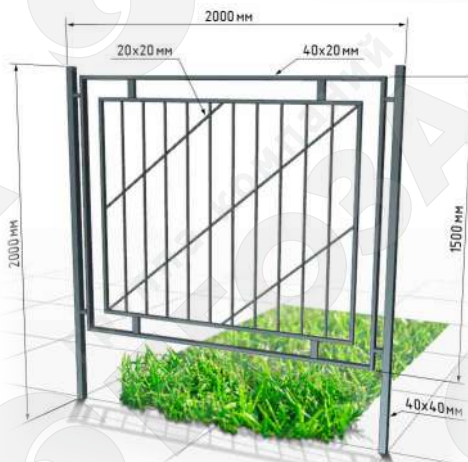

МЕТАЛЛИЧЕСКИЙ ЗАБОР 5404

1. Материалы:
2. Труба профильная 40x40, 40x20, 10x10
3. Длина: 2000 мм
   Высота: 2000 мм
   Заполнение секции: 1500 мм