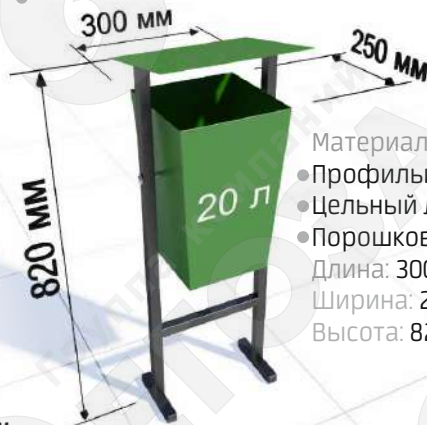

🌐 www.egoza-tag.ru

Урны для мусора

УРНА «ТРАПЕЦИЯ» 5201

- Материалы:
- Профильная труба 20x20
 - Цельный лист металла 0,5 мм
 - Порошковое покрытие
- Длина: 300 мм
Ширина: 250 мм
Высота: 630 мм

УРНА «ТРАПЕЦИЯ С КРЫШКОЙ» 5202