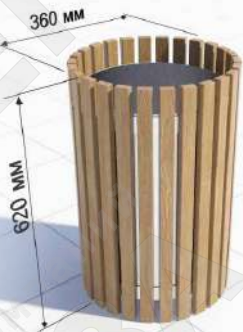

Урны для мусора

УРНА «ЭЛЕГАНТ КРУГЛАЯ» 5219