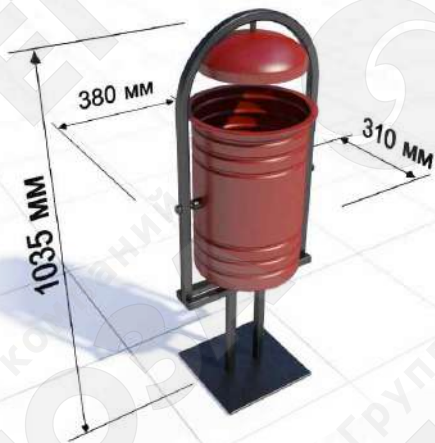

Урны для мусора

УРНА «ГОРОДСКАЯ (ЗОЛ)» 5214

1. Материалы:
2. Бак и крышка - холодно-катанная листовая сталь
   - Стойки - труба профильная 20x20
   - Основание - металлическая площадка S=1,5 мм 200x200 мм
3. Длина: 380 мм
   Ширина: 310 мм
   Высота: 1035 мм