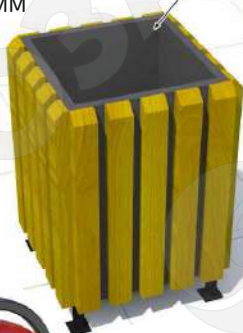

Материалы:

1. Профильная труба 20x20x3
   - Цельный лист металла (S=1,5 мм)
   - Дерево хвойных пород
2. Длина: 358 мм
   Ширина: 358 мм
   Высота: 574 мм