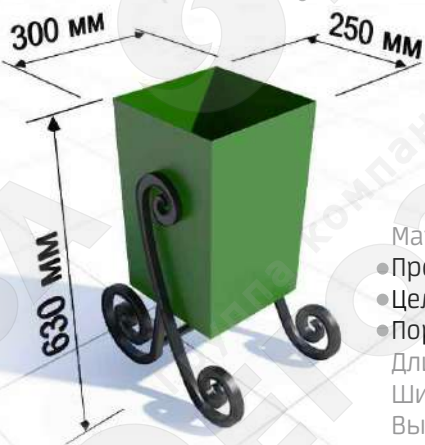

УРНА «ГОРОДСКАЯ (ЗОЛ) С ПЕПЕЛЬНИЦЕЙ» 5215

- Материалы:
- Бак и крышка - холодно-катанная листовая сталь
 - Стойки - труба профильная 20x20
 - Основание - металлическая площадка S=1,5 мм 200x200 мм
- Длина: 380 мм
Ширина: 310 мм
Высота: 1045 мм

УРНА «ДЛЯ РАЗДЕЛЬНОГО СБОРА» 5216

- Материалы:
- Профильная труба 20x20
 - Цельный лист металла 0,5 мм
 - Порошковое покрытие
- Длина: 1360 мм
Ширина: 200 мм
Высота: 890 мм

УРНА «СТРИТ» 5217

- Материалы:
- Профильная труба 20x20
 - Цельный лист металла 0,8 мм
 - Порошковое покрытие
- Длина: 300 мм
Ширина: 250 мм
Высота: 630 мм