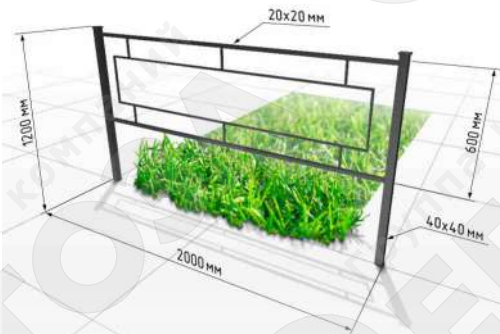

ГАЗОННОЕ ОГРАЖДЕНИЕ 5312