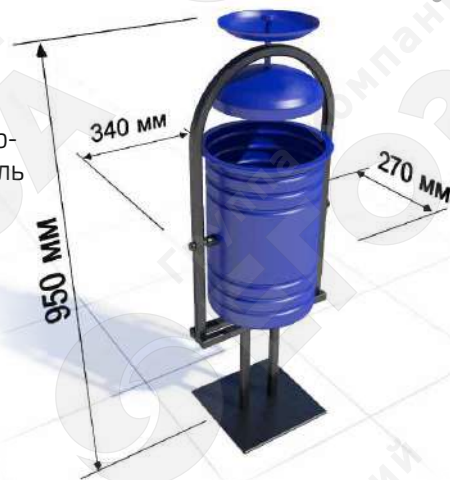

Материалы:

- Профильная труба 20x20
 - Цельный лист металла 0,5 мм
 - Порошковое покрытие
- Ширина: 300 мм
Диаметр: 250 мм
Высота: 820 мм

УРНА «ГОРОДСКАЯ (20Л)» 5212

- Материалы:
- Бак и крышка - холоднокатанная листовая сталь
 - Стойки - труба профильная 20x20
 - Основание - металлическая площадка S=1,5 мм 200x200 мм
- Длина: 340 мм
Ширина: 270 мм
Высота: 940 мм

УРНА «ЭЛЕГАНТ» 5211

Материалы:

- Профильная труба 20x20x3
 - Цельный лист металла (S=1,5 мм)
 - Дерево хвойных пород
- Длина: 358 мм
Ширина: 358 мм
Высота: 574 мм

УРНА

«ГОРОДСКАЯ (20Л) С ПЕПЕЛЬНИЦЕЙ» 5213

Материалы:

- Бак и крышка - холоднокатанная листовая сталь
 - Стойки - труба профильная 20x20
 - Основание - металлическая площадка S=1,5 мм 200x200 мм
- Длина: 340 мм
Ширина: 270 мм
Высота: 950 мм

Урны для мусора