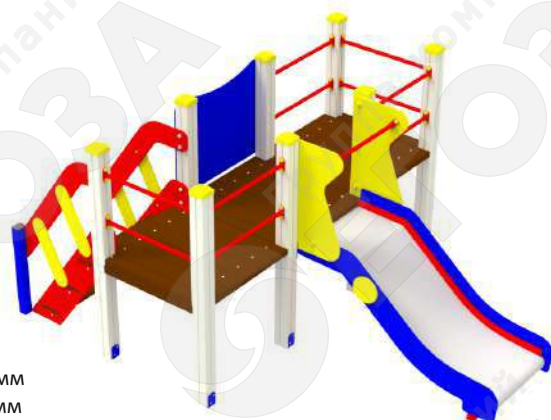

Комплектация

Длина 2915 мм
Ширина 2500 мм
Высота от земли 1550 мм
Бетонирование 400 мм
Высота горки 1000 мм