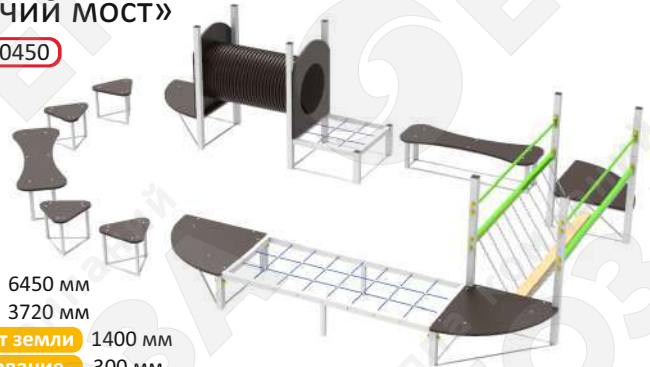

**Полоса препятствий
«Висячий мост»**

Артикул 0450

3-12
лет

Длина 6450 мм
Ширина 3720 мм
Высота от земли 1400 мм
Бетонирование 300 мм