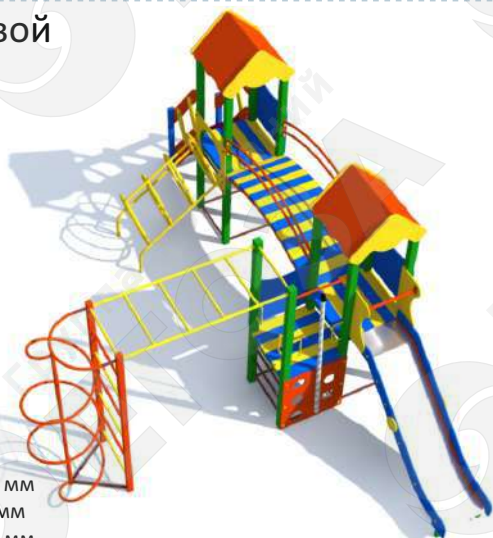

7-12 лет

Комплектация

Длина 5240 мм  
Ширина 4675 мм  
Высота от земли 3100 мм  
Бетонирование 300 мм  
Высота горки 1500 мм

**Детский игровой комплекс**

Артикул 0233

7-12 лет

Комплектация

Длина 6280 мм  
Ширина 4880 мм  
Высота от земли 3000 мм  
Бетонирование 300 мм  
Высота горки 1500 мм