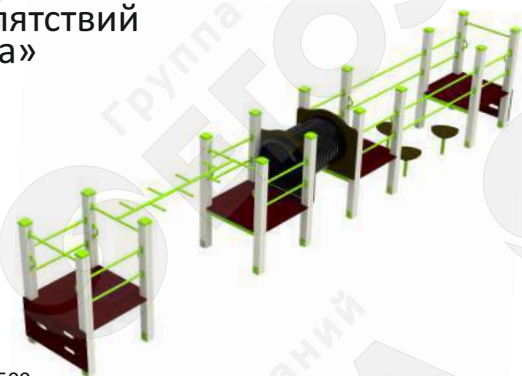

Полоса препятствий «Горная река»

Артикул 0457

3-12
лет