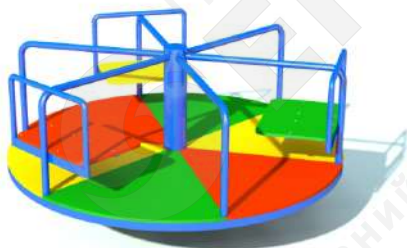

Карусель «Пропеллер»

ДЕТСКИЕ КАРУСЕЛИ / КАЧАЛКИ БАЛАНСИРЫ

Карусель «Шестиместная»

Артикул 1102

3-7 лет

Длина 1520 мм
Ширина 1520 мм
Высота от земли 600 мм
Бетонирование 580 мм

Артикул 1103

3-7 лет