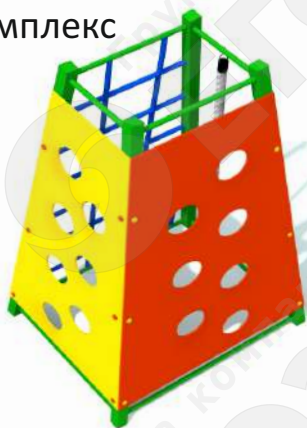

ГИМНАСТИЧЕСКИЕ КОМПЛЕКСЫ ДЛЯ ДЕТЕЙ / СПОРТИВНОЕ ОБОРУДОВАНИЕ

Гимнастический комплекс

Артикул 0344

7-12 лет

Длина 1395 мм
Ширина 1100 мм
Высота от земли 1865 мм
Бетонирование 300 мм