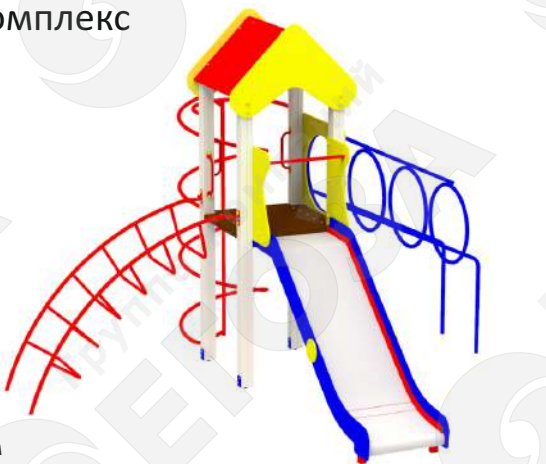

**Игровой комплекс из бруса**

Артикул 0134

7-12 лет

**Комплектация**

**Длина** 3980 мм  
**Ширина** 3805 мм  
**Высота от земли** 3240 мм  
**Бетонирование** 400 мм  
**Высота горки** 1500 мм

**Детский игровой комплекс**