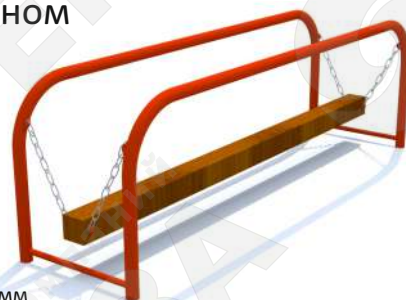

Брусья с бревном

Артикул 0433

3-12 лет

Длина 1780 мм
Ширина 600 мм
Высота от земли 900 мм
Бетонирование 300 мм