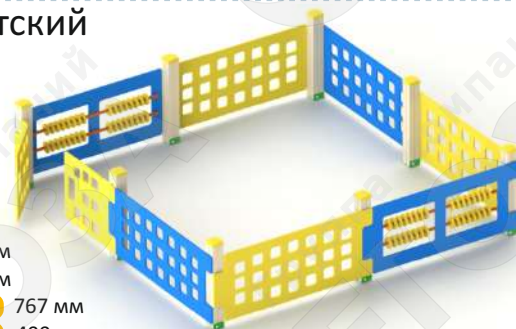

Манеж детский

Артикул 1216

3-7 лет

Длина 2930 мм  
Ширина 2930 мм  
Высота от земли 767 мм  
Бетонирование 400 мм

Стол для детей

Артикул 1219

3-7 лет

Длина 1800 мм  
Ширина 1500 мм  
Высота от земли 620 мм  
Бетонирование 300 мм