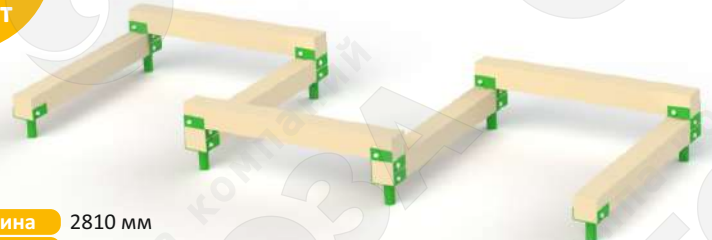

**СПОРТИВНОЕ ОБОРУДОВАНИЕ**

**Бум змейка «Малая»**

Артикул 0445

3-12  
лет

Длина 1910 мм  
Ширина 1010 мм  
Высота от земли 240 мм  
Бетонирование 400 мм

**Бум змейка «Большая»**

Артикул 0446

3-12  
лет