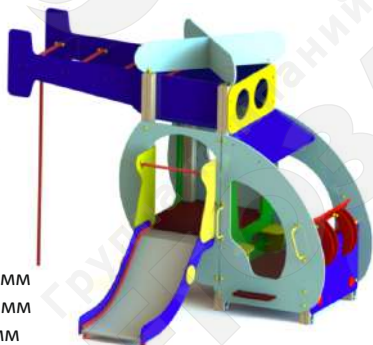

Горка детская «Двойная»

Артикул 0712

3-7 лет

Длина 3200 мм  
Ширина 2920 мм  
Высота ската горки 1000 мм  
Высота от земли 1500 мм  
Бетонирование 400 мм

Горка детская «Вертолёт»

Артикул 0713

3-7 лет

Длина 3420 мм  
Ширина 2670 мм  
Высота ската горки 1000 мм  
Высота от земли 2500 мм  
Бетонирование 400 мм