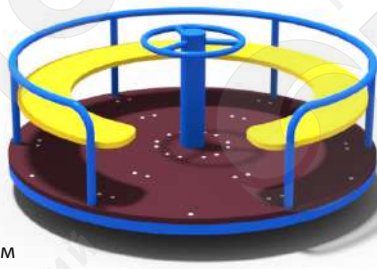

Артикул 1104

3-7 лет

Длина 1520 мм  
Ширина 1520 мм  
Высота от земли 600 мм  
Бетонирование 580 мм

Карусель «Шкипер»

Артикул 1105

3-7 лет

Длина 1520 мм  
Ширина 1520 мм  
Высота от земли 600 мм  
Бетонирование 580 мм