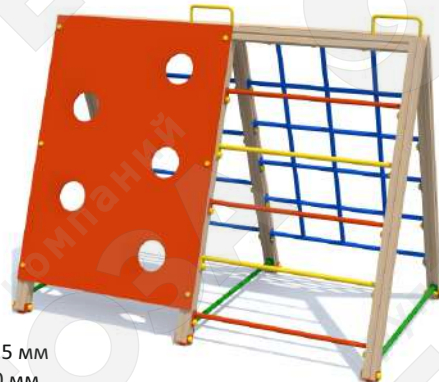

Гимнастический комплекс

Артикул 0346

7-12 лет

Длина 2035 мм
Ширина 1540 мм
Высота от земли 2025 мм
Бетонирование 300 мм