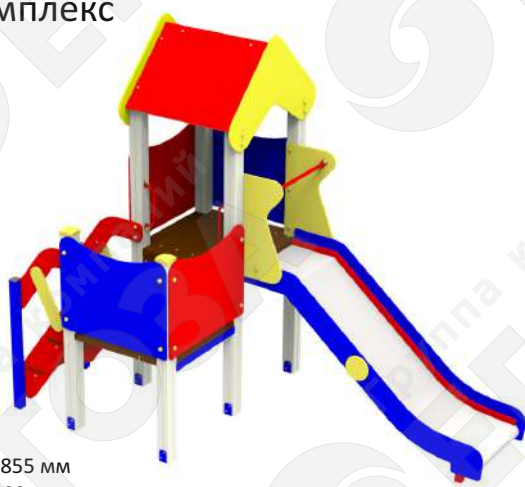

Комплектация

Длина 3335 мм
Ширина 1830 мм
Высота от земли 2855 мм
Бетонирование 400 мм
Высота горки 1350 мм

Игровой комплекс из бруса

Артикул 0128

7-12 лет