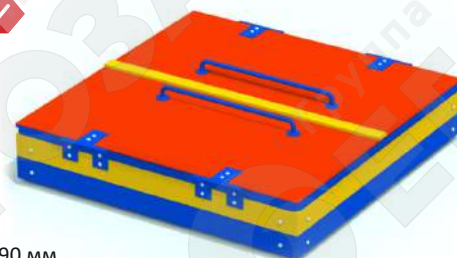

Песочница «С крышкой»

Артикул 1304

3-7 лет

Длина 1690 мм
Ширина 1400 мм
Высота от земли 990 мм
Бетонирование 200 мм