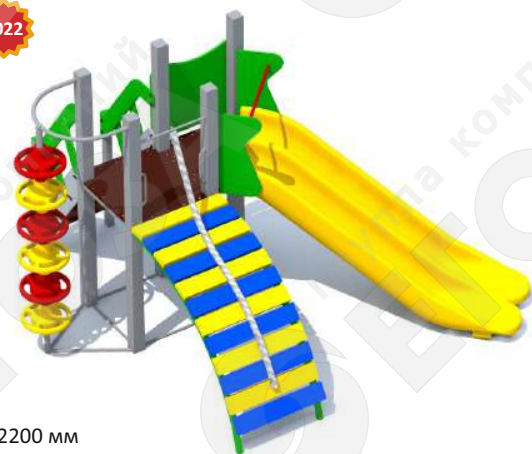

7-12 лет

**Комплектация**

Длина 4350 мм  
Ширина 3700 мм  
Высота от земли 3000 мм  
Бетонирование 300 мм  
Высота горки 1500 мм

**Детский игровой комплекс**

Артикул 2008

3-7 лет

**Комплектация**

Длина 3750 мм  
Ширина 3000 мм  
Высота от земли 2200 мм  
Бетонирование 300 мм  
Высота горки 1250 мм