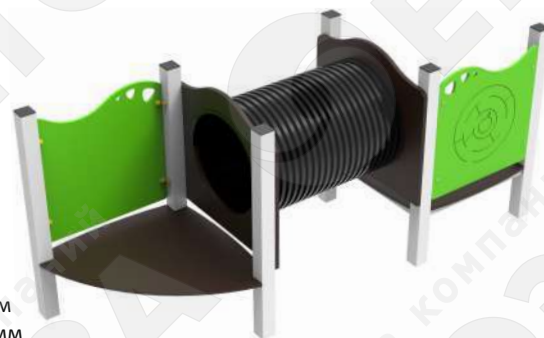

Туннель

Артикул 0462

3-12
лет