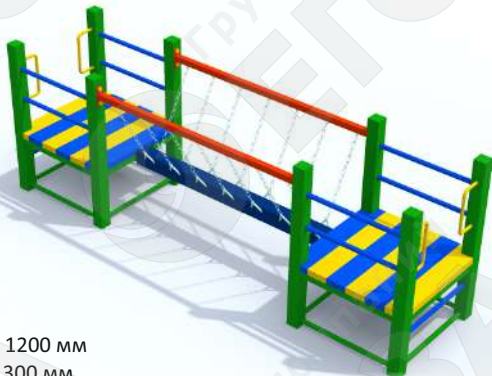

Гимнастический комплекс

Артикул 0347

7-12 лет

Длина 3100 мм
Ширина 800 мм
Высота от земли 1200 мм
Бетонирование 300 мм