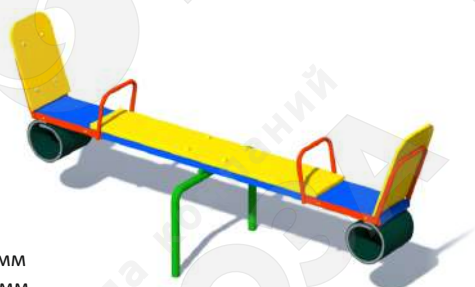

Горка детская  
«Антивандалная»

Артикул 0701 ✓

7-12 лет

Длина 3060 мм  
Ширина 700 мм  
Высота ската горки 1500 мм  
Высота от земли 1900 мм  
Бетонирование 300 мм

Качалка на пружине  
«Дельфин»

Артикул 0802 ✓