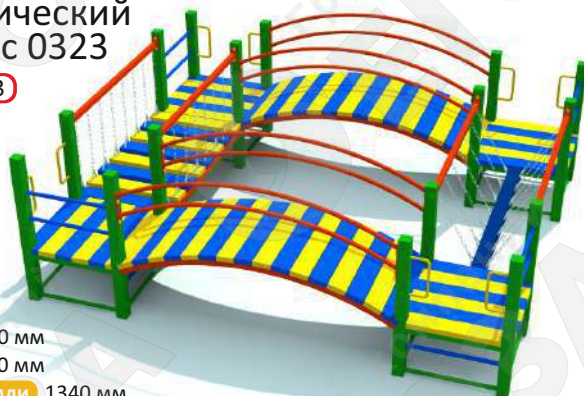

Гимнастический комплекс 0309

Артикул 0309

3-12 лет

Длина 1800 мм  
Ширина 850 мм  
Высота от земли 1800 мм  
Бетонирование 400 мм

Гимнастический комплекс 0323

Артикул 0323

7-12 лет

Длина 3300 мм  
Ширина 3100 мм  
Высота от земли 1340 мм  
Бетонирование 300 мм