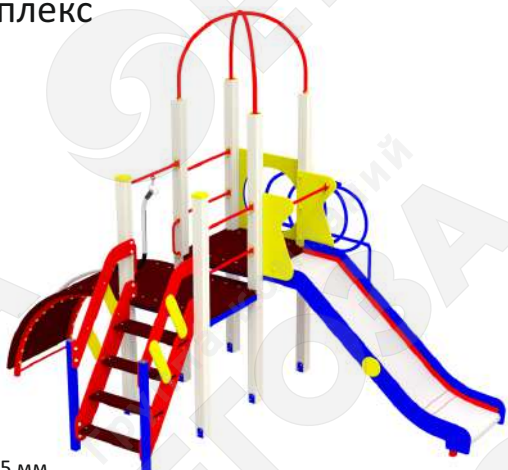

Комплектация

Длина 4375 мм
Ширина 3805 мм
Высота от земли 3475 мм
Бетонирование 400 мм
Высота горки 1500 мм

Игровой комплекс из бруса

Артикул 0130

7-12 лет