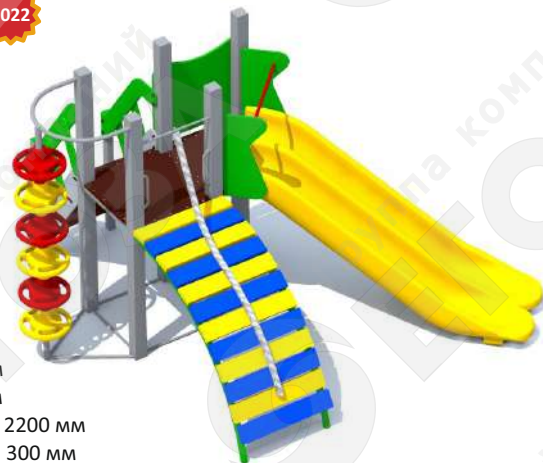

Комплектация

Длина 3750 мм
Ширина 3000 мм
Высота от земли 2200 мм
Бетонирование 300 мм
Высота горки 1250 мм