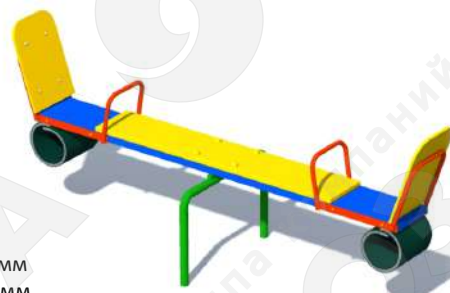

Качалка балансир «Двойная»

Артикул 0903

3-7 лет

Длина 3005 мм  
Ширина 1975 мм  
Высота от земли 750 мм  
Бетонирование 400 мм

Качалка балансир «Малая»

Артикул 0904

3-7 лет

Длина 2170 мм  
Ширина 610 мм  
Высота от земли 835 мм  
Бетонирование 400 мм