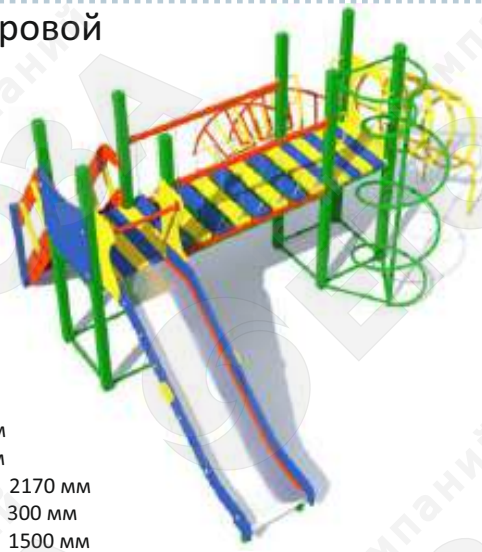

Комплектация

Длина 4480 мм
Ширина 4460 мм
Высота от земли 2170 мм
Бетонирование 300 мм
Высота горки 1500 мм

- Детские башни с крышей и полом
- Подъемная лестница со ступеньками и поручнями
- Металлическая круговая лестница
- Шведская стена
- Качели
- Разноуровневый мостик переход
- Металлический спиральный шест
- Спортивные кольца
- Рукоход
- Бум
- Смотровая площадка
- Металлическая горка с защитными бортиками
- Подъем полукруг
- Подъем на канате
- Качели двойные
- Подвесной мостик на цепях
- Металлический спиральный шест
- Спортивные кольца
- Альпинистская стена
- Рукоход
- Бум
- Мостик полукруг с канатом
- Альпинистская стена
- Турник