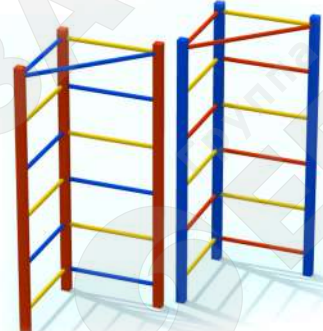

Шведская стенка «Зеркало»

Артикул 0420

3-12 лет

Длина 2400 мм
Ширина 800 мм
Высота от земли 2300 мм
Бетонирование 300 мм