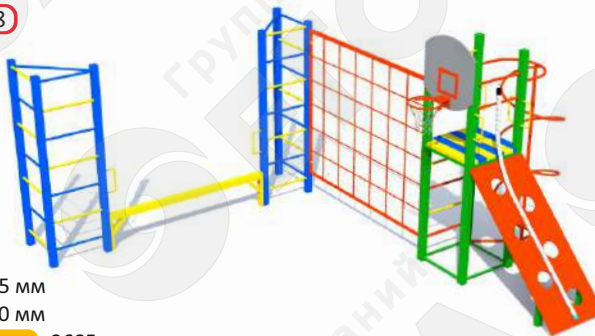

Гимнастический комплекс

Артикул 0338

7-12 лет

Длина 5075 мм
Ширина 4220 мм
Высота от земли 2685 мм
Бетонирование 300 мм