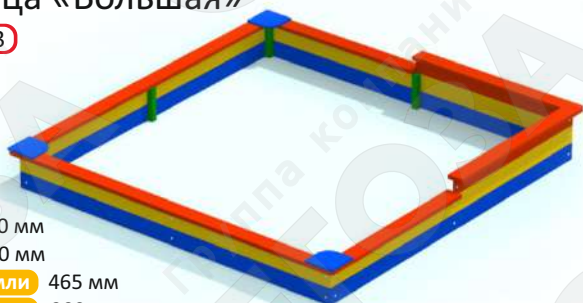

**Песочница «Классик»**

Артикул 1302

3-7 лет

Длина 1400 мм  
Ширина 1400 мм  
Высота от земли 320 мм  
Бетонирование 200 мм

**Песочница «Большая»**

Артикул 1303

3-7 лет

Длина 3110 мм  
Ширина 3110 мм  
Высота от земли 465 мм  
Бетонирование 200 мм