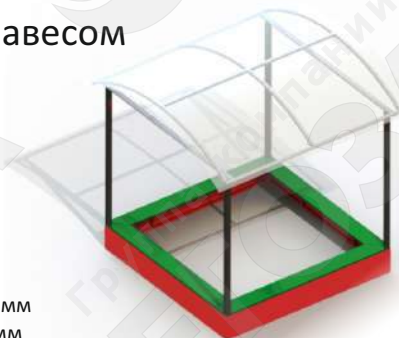

Песочница с навесом

Артикул 1313

3-12 лет

Длина 1900 мм
Ширина 1850 мм
Высота от земли 1800 мм
Бетонирование 300 мм