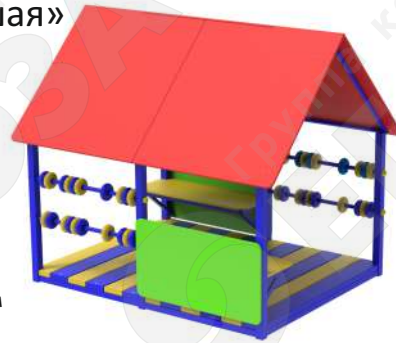

Беседка «Большая»

Беседка «Паровозик»

Длина 1990 мм
Ширина 1525 мм
Высота от земли 1700 мм
Бетонирование 300 мм

Артикул 1205

3-7
лет