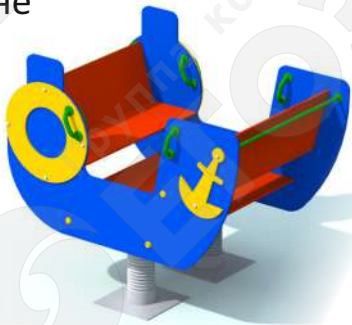

**КАЧАЛКИ НА ПРУЖИНЕ**

Качалка на пружине  
«Пчёлка»

Артикул 0806

3-7  
лет

Длина 800 мм  
Ширина 460 мм  
Высота от земли 850 мм  
Бетонирование 500 мм

Качалка на пружине  
«Кораблик»

Артикул 0808

3-7  
лет