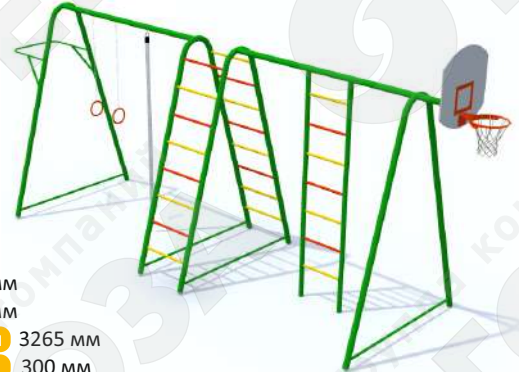

**Гимнастический комплекс**

Артикул 0334

7-12 лет

Длина 4720 мм  
Ширина 2485 мм  
Высота от земли 3030 мм  
Бетонирование 300 мм

**Гимнастический комплекс**

Артикул 0337

7-12 лет

Длина 6285 мм  
Ширина 1610 мм  
Высота от земли 3265 мм  
Бетонирование 300 мм