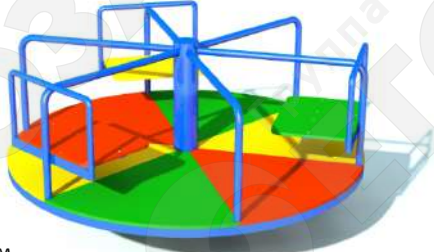

Карусель «Шестиместная»

Артикул 1102 ✓

3-7 лет

Длина 1520 мм
Ширина 1520 мм
Высота от земли 600 мм
Бетонирование 580 мм