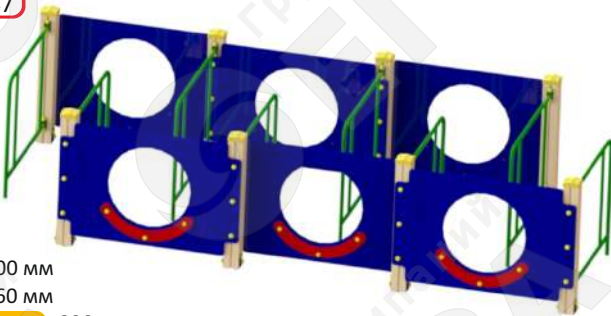

Полоса препятствий «Егоза»

Артикул 0447

3-12
лет

Длина 4000 мм
Ширина 1760 мм
Высота от земли 920 мм
Бетонирование 400 мм