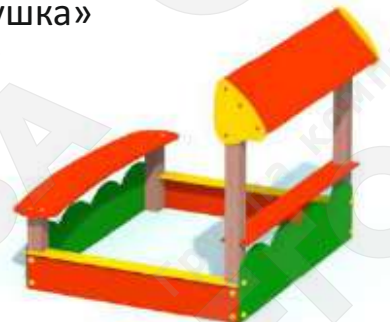

Песочница «Опушка»

Артикул 1306

3-7 лет

Длина 1670 мм
Ширина 1500 мм
Высота от земли 1480 мм
Бетонирование 400 мм