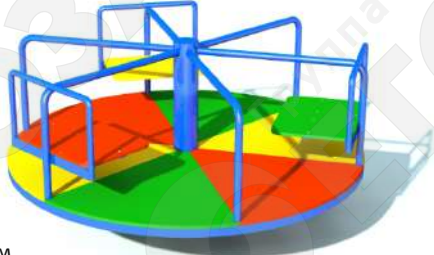

Карусель «Шестиместная»

Артикул 1102 ✓

3-7 лет

Длина 1520 мм
Ширина 1520 мм
Высота от земли 600 мм
Бетонирование 580 мм