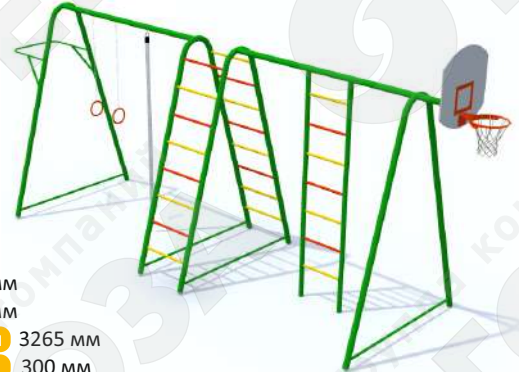

Гимнастический комплекс

Артикул 0337

7-12 лет

Длина 6285 мм
Ширина 1610 мм
Высота от земли 3265 мм
Бетонирование 300 мм