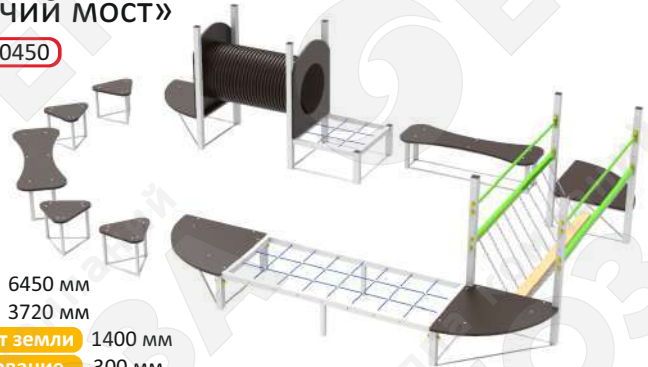

Переправа «Змейка»

Артикул 0449

3-12
лет

Длина 4130 мм
Ширина 990 мм
Высота от земли 450 мм
Бетонирование 300 мм

**Полоса препятствий
«Висячий мост»**

Артикул 0450

3-12
лет

Длина 6450 мм
Ширина 3720 мм
Высота от земли 1400 мм
Бетонирование 300 мм