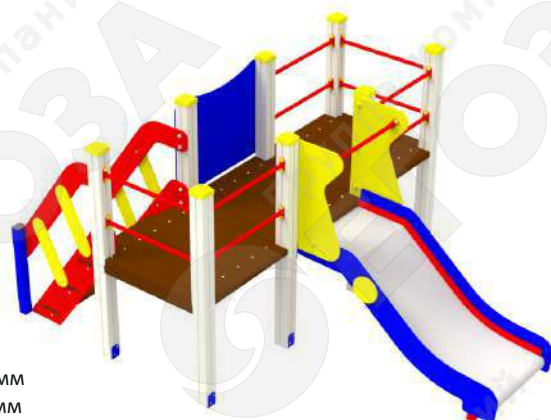

Комплектация

Длина 3595 мм
Ширина 2800 мм
Высота от земли 2950 мм
Бетонирование 400 мм
Высота горки 1350 мм

Игровой комплекс из бруса

Артикул 0121

3-12 лет

Комплектация

Длина 4695 мм
Ширина 3595 мм
Высота от земли 2950 мм
Бетонирование 400 мм
Высота горки 1350 мм

Игровой комплекс из бруса

Артикул 0123

3-7 лет

Комплектация

Длина 2915 мм
Ширина 2500 мм
Высота от земли 1550 мм
Бетонирование 400 мм
Высота горки 1000 мм

ИГРОВЫЕ КОМПЛЕКСЫ ИЗ БРУСА / ИГРОВЫЕ КОМПЛЕКСЫ (АНТИВАНДАЛЬНЫЕ)