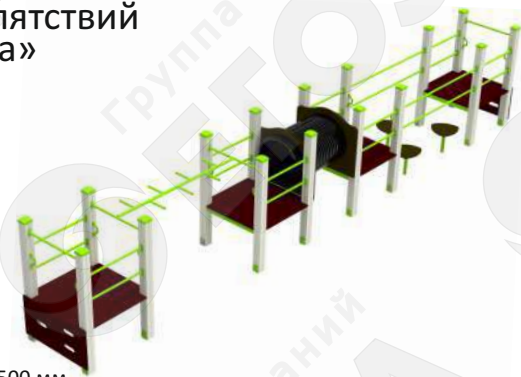

Полоса препятствий «Горная река»

Артикул 0457

3-12 лет