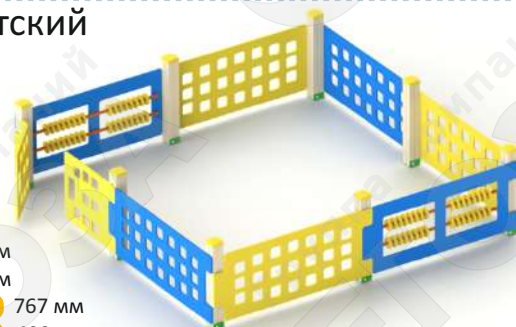

Стол для песочницы

Длина 2930 мм
Ширина 2930 мм
Высота от земли 767 мм
Бетонирование 400 мм

Артикул 1219

3-7 лет