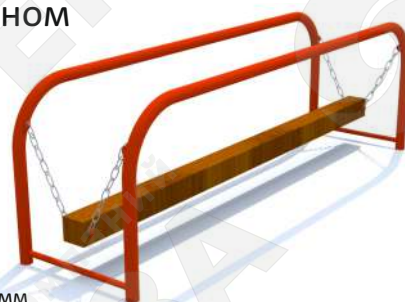

Брусья с бревном

Артикул 0433

3-12 лет

Длина 1780 мм
Ширина 600 мм
Высота от земли 900 мм
Бетонирование 300 мм