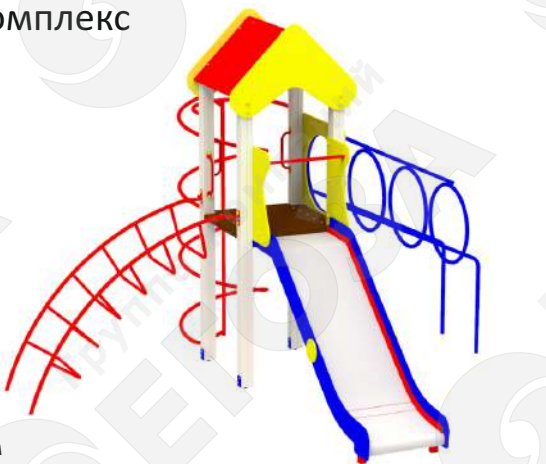

Комплектация

Длина 3980 мм
Ширина 3805 мм
Высота от земли 3240 мм
Бетонирование 400 мм
Высота горки 1500 мм