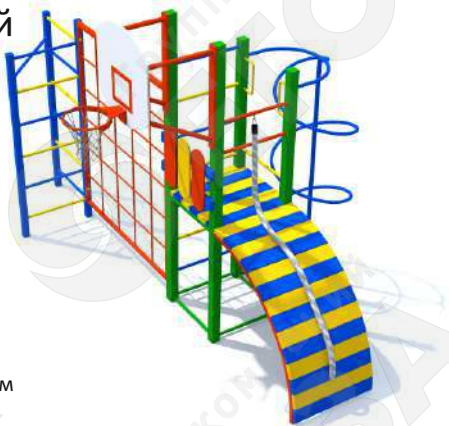

Гимнастический комплекс

Артикул 0334

7-12 лет

Длина 4720 мм
Ширина 2485 мм
Высота от земли 3030 мм
Бетонирование 300 мм