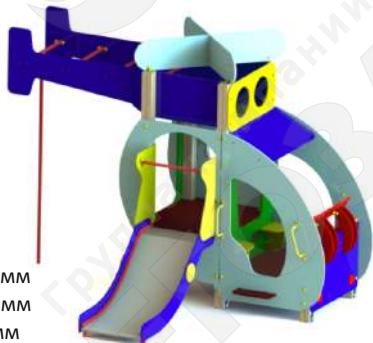

Горка детская «Двойная»

Артикул 0712

3-7 лет

Длина 3200 мм
Ширина 2920 мм
Высота ската горки 1000 мм
Высота от земли 1500 мм
Бетонирование 400 мм

Горка детская «Вертолёт»

Артикул 0713

3-7 лет

Длина 3420 мм
Ширина 2670 мм
Высота ската горки 1000 мм
Высота от земли 2500 мм
Бетонирование 400 мм