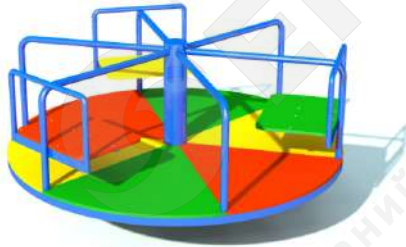

Карусель «Пропеллер»

ДЕТСКИЕ КАРУСЕЛИ / КАЧАЛКИ БАЛАНСИРЫ

Карусель «Шестиместная»

Артикул 1102

3-7 лет

Длина 1520 мм
Ширина 1520 мм
Высота от земли 600 мм
Бетонирование 580 мм

Артикул 1103

3-7 лет