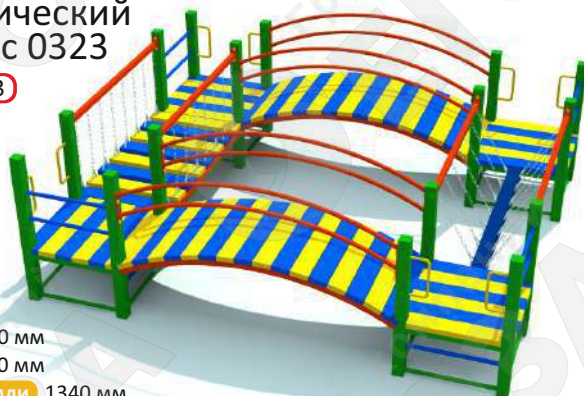

Гимнастический комплекс 0323

Артикул 0323

7-12 лет

Длина 3300 мм
Ширина 3100 мм
Высота от земли 1340 мм
Бетонирование 300 мм