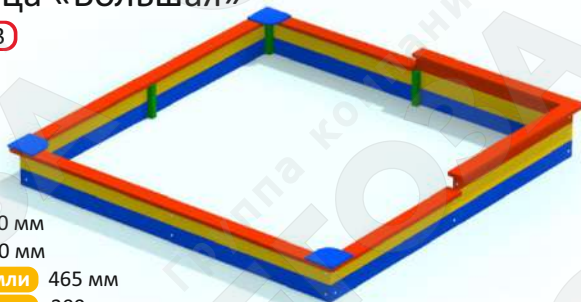

Артикул 1302 ✓

3-7 лет

Длина 1400 мм
Ширина 1400 мм
Высота от земли 320 мм
Бетонирование 200 мм

Песочница «Большая»

Артикул 1303

3-7 лет

Длина 3110 мм
Ширина 3110 мм
Высота от земли 465 мм
Бетонирование 200 мм