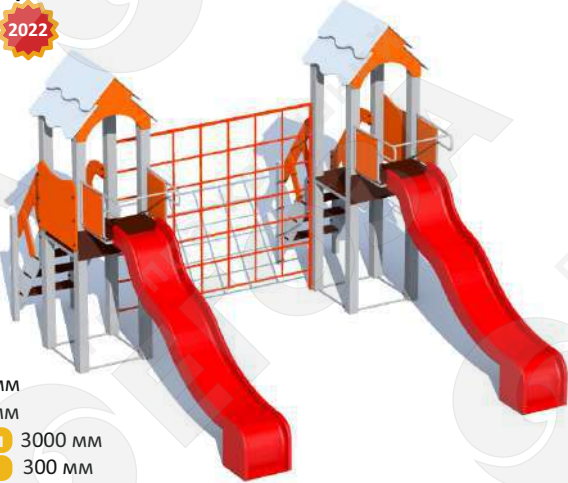

7-12 лет

Комплектация

Длина 7750 мм
Ширина 6850 мм
Высота от земли 3200 мм
Бетонирование 300 мм
Высота горки 1500/2000 мм

Детский игровой комплекс

Артикул **2012**

7-12 лет

Комплектация

Длина 6700 мм
Ширина 6450 мм
Высота от земли 3200 мм
Бетонирование 300 мм
Высота горки 1500/2000 мм

Детский игровой комплекс

Артикул **2013**

7-12 лет

Комплектация

Длина 4550 мм
Ширина 4000 мм
Высота от земли 3000 мм
Бетонирование 300 мм
Высота горки 1500 мм

Детский игровой комплекс

Артикул **2014**

7-12 лет