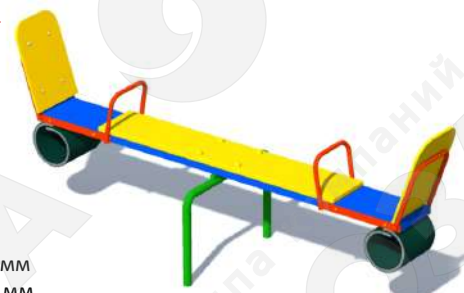

Качалка балансир «Двойная»

Артикул 0903

3-7 лет

Длина 3005 мм
Ширина 1975 мм
Высота от земли 750 мм
Бетонирование 400 мм

Качалка балансир «Малая»

Артикул 0904

3-7 лет

Длина 2170 мм
Ширина 610 мм
Высота от земли 835 мм
Бетонирование 400 мм