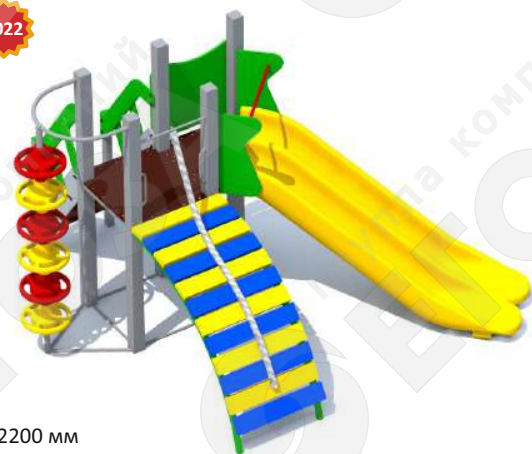

Комплектация

Длина 3750 мм
Ширина 3000 мм
Высота от земли 2200 мм
Бетонирование 300 мм
Высота горки 1250 мм

Детский игровой комплекс

Артикул 2009 2022

7-12 лет