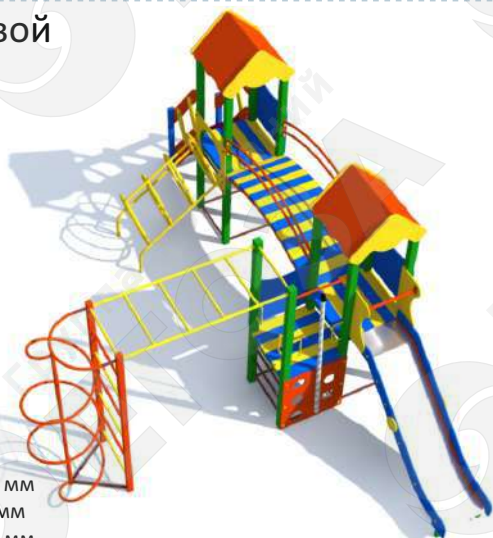

Комплектация

Длина 5240 мм
Ширина 4675 мм
Высота от земли 3100 мм
Бетонирование 300 мм
Высота горки 1500 мм

Детский игровой комплекс

Артикул 0233

7-12 лет

Комплектация

Длина 6280 мм
Ширина 4880 мм
Высота от земли 3000 мм
Бетонирование 300 мм
Высота горки 1500 мм