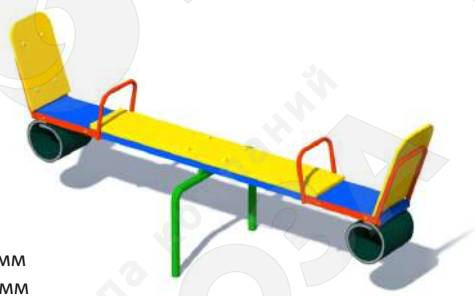

Карусель «Шестиместная»

Артикул 1102 ✓

3-7 лет

Длина 1520 мм
Ширина 1520 мм
Высота от земли 600 мм
Бетонирование 580 мм

Качалка балансир «Малая»

Артикул 0904 ✓

3-7 лет

Длина 2170 мм
Ширина 610 мм
Высота от земли 835 мм
Бетонирование 400 мм

Горка детская
«Антивандалная»

Артикул 0701 ✓

7-12 лет

Длина 3060 мм
Ширина 700 мм
Высота ската горки 1500 мм
Высота от земли 1900 мм
Бетонирование 300 мм

Качалка на пружине
«Дельфин»

Артикул 0802 ✓

3-7 лет

Длина 850 мм
Ширина 460 мм
Высота от земли 860 мм
Бетонирование 500 мм