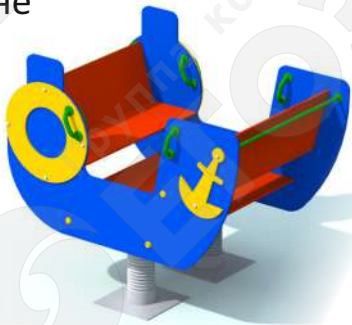

КАЧАЛКИ НА ПРУЖИНЕ

Качалка на пружине
«Пчёлка»

Артикул 0806

3-7
лет

Длина 800 мм
Ширина 460 мм
Высота от земли 850 мм
Бетонирование 500 мм

Качалка на пружине
«Кораблик»

Артикул 0808

3-7
лет