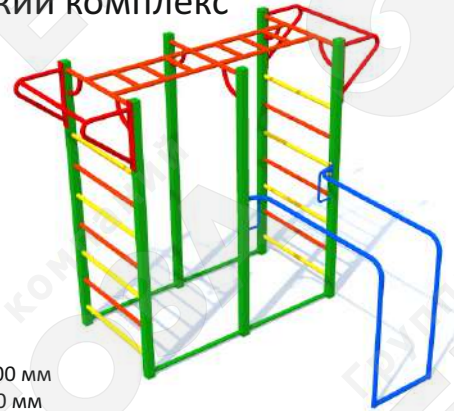

ГИМНАСТИЧЕСКИЕ КОМПЛЕКСЫ ДЛЯ ДЕТЕЙ

Гимнастический комплекс

Артикул 0332

7-12 лет

Длина 5906 мм
Ширина 3200 мм
Высота от земли 2980 мм
Бетонирование 300 мм

Гимнастический комплекс

Артикул 0333

7-12 лет