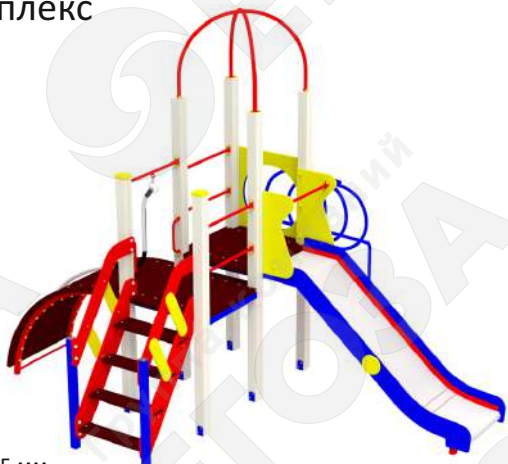

Комплектация

Длина 3335 мм
Ширина 1830 мм
Высота от земли 2855 мм
Бетонирование 400 мм
Высота горки 1350 мм

Игровой комплекс из бруса

Артикул 0128

7-12 лет

Комплектация

Длина 4375 мм
Ширина 3805 мм
Высота от земли 3475 мм
Бетонирование 400 мм
Высота горки 1500 мм