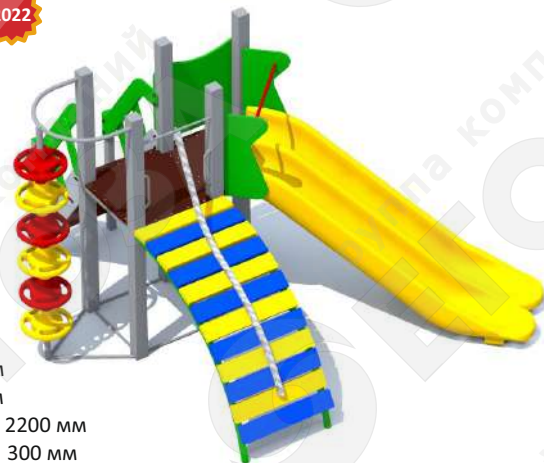

Детский игровой комплекс

Артикул **2008**

3-7 лет

Комплектация

Длина 3750 мм
Ширина 3000 мм
Высота от земли 2200 мм
Бетонирование 300 мм
Высота горки 1250 мм

Детский игровой комплекс

Артикул **2009**

7-12 лет

Комплектация

Длина 7800 мм
Ширина 4200 мм
Высота от земли 3150 мм
Бетонирование 300 мм
Высота горки 1500/2000 мм

- Детские башни с крышей и полом
- Подъемная лестница со ступеньками и поручнями
- Металлическая круговая лестница
- Шведская стенка
- Качели
- Разноуровневый мостик переход
- Металлический спиральный шест
- Спортивные кольца
- Рукоход
- Бум
- Смотровая площадка
- Металлическая горка с защитными бортиками
- Подъем полукруг
- Подъем на канате
- Качели двойные
- Подвесной мостик на цепях
- Мостик полукруг с канатом
- Альпинистская стенка
- Турник