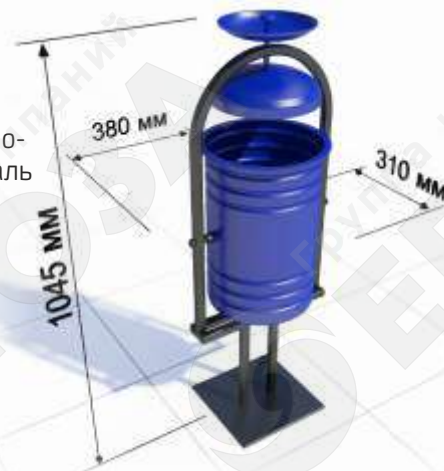

УРНА
«ДЛЯ РАЗДЕЛЬНОГО СБОРА» 5216

УРНА «ГОРОДСКАЯ (ЗОЛ) С ПЕПЕЛЬНИЦЕЙ» 5215

1. Материалы:
2. Бак и крышка - холодно-катанная листовая сталь
   - Стойки - труба профильная 20x20
   - Основание -
     - металлическая площадка S=1,5 мм 200x200 мм
     Длина: 380 мм
     Ширина: 310 мм
     Высота: 1045 мм