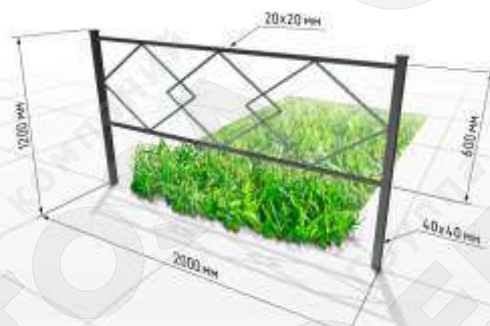

ГАЗОННОЕ ОГРАЖДЕНИЕ 5302

1. Материалы:
2. Труба профильная 40x40, 20x20, 10x10
   - Длина: 2000 мм
   - Высота: 1180 мм
   - Заполнение секции: 600 мм

1. Материалы:
2. Труба профильная 40x40, 20x20, 10x10
   - Длина: 2000 мм
   - Высота: 1180 мм
   - Заполнение секции: 600 мм