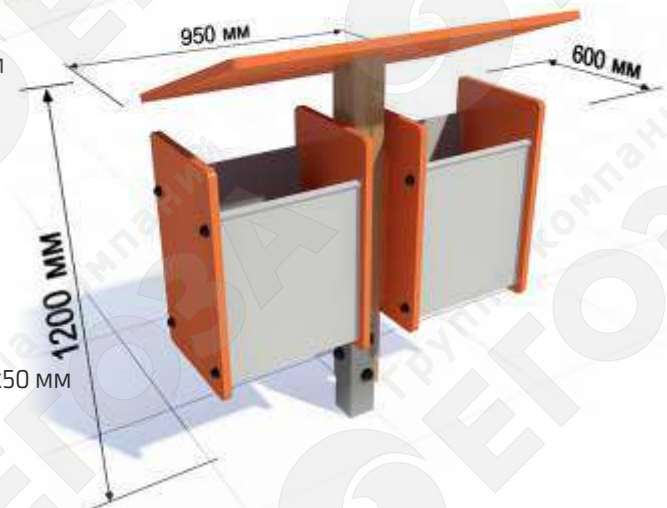

1. Материалы:
2. Клееный брус 100x100 мм
   - Металлический уголок 50x50 мм
   - Оцинкованная сталь 0,8 мм
   - ФСФ фанера 18 мм.
3. Длина: 600 мм
   Ширина: 350 мм
   Высота: 1200 мм
   Объем урны: 45 л