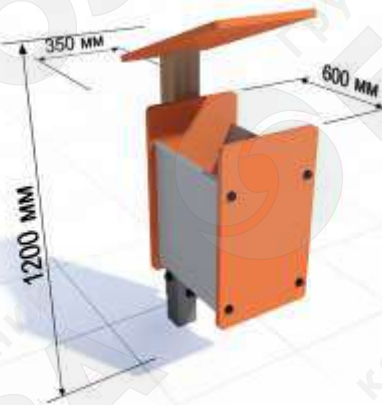

УРНА «ЛУКОШКО» 5228