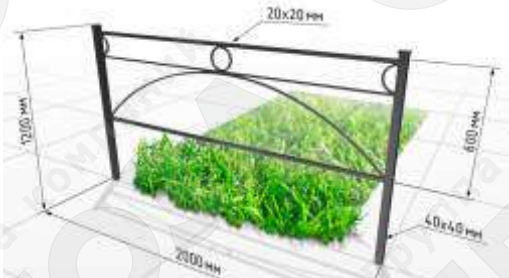

ГАЗОННОЕ ОГРАЖДЕНИЕ 5317