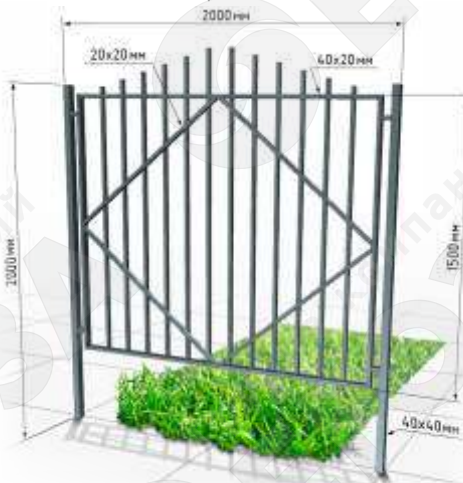

ГАЗОННОЕ
ОГРАЖДЕНИЕ 5319

- Материалы:
- Труба профильная 40x40, 20x20, 10x10
 - Длина: 2000 мм
 - Высота: 1180 мм
 - Заполнение секции: 600 мм

☎ 8-800-100-22-69

🌐 www.egoza-tag.ru

Газонные ограждения и заборы

МЕТАЛЛИЧЕСКИЙ ЗАБОР 5401

- Материалы:
- Труба профильная 40x40, 40x20, 10x10
- Длина: 2000 мм
Высота: 2000 мм
Заполнение секции: 1500 мм

МЕТАЛЛИЧЕСКИЙ ЗАБОР 5402

- Материалы:
- Труба профильная 40x40, 40x20, 10x10
- Длина: 2000 мм
Высота: 2000 мм
Заполнение секции: 1500 мм

МЕТАЛЛИЧЕСКИЙ ЗАБОР 5403

- Материалы:
- Труба профильная 40x40, 40x20, 10x10
- Длина: 2000 мм
Высота столба: 2000 мм
Высота общая: 2177 мм
Заполнение секции: 1500 мм

МЕТАЛЛИЧЕСКИЙ ЗАБОР 5404

- Материалы:
- Труба профильная 40x40, 40x20, 10x10
- Длина: 2000 мм
Высота: 2000 мм
Заполнение секции: 1500 мм