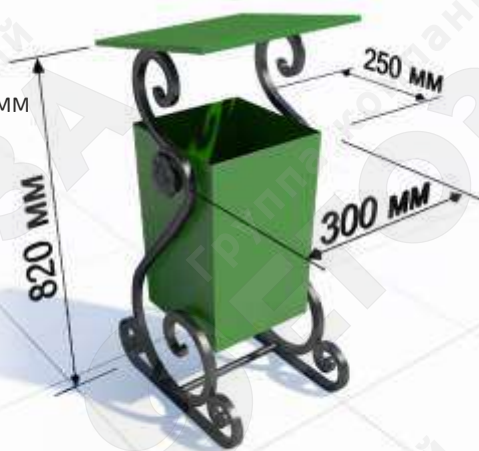

УРНА «СТРИТ С КРЫШКОЙ» 5218

1. Материалы:
2. Профильная труба 20x20
   - Цельный лист металла 0,8 мм
   - Порошковое покрытие
     Длина: 300 мм
     Ширина: 250 мм
     Высота: 820 мм