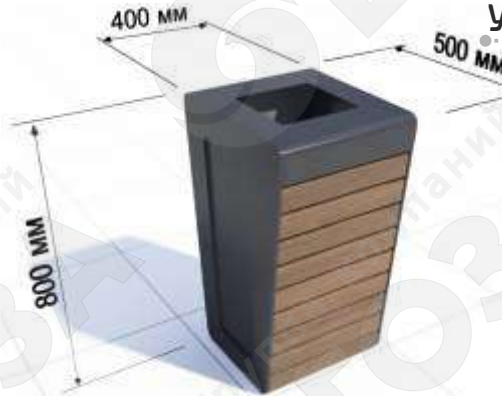

УРНА «ЛОНГ» 5226