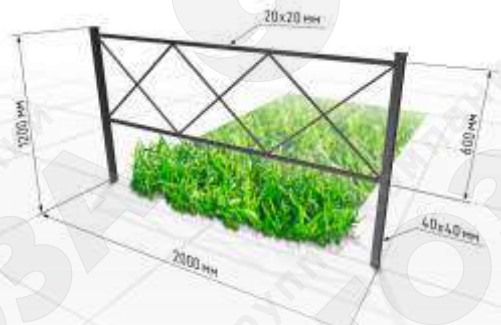

ГАЗОННОЕ ОГРАЖДЕНИЕ 5304

1. Материалы:
2. Труба профильная 40x40, 20x20, 10x10
   - Длина: 2000 мм
   - Высота: 1180 мм
   - Заполнение секции: 600 мм

1. Материалы:
2. Труба профильная 40x40, 20x20, 10x10
   - Длина: 2000 мм
   - Высота: 1180 мм
   - Заполнение секции: 600 мм