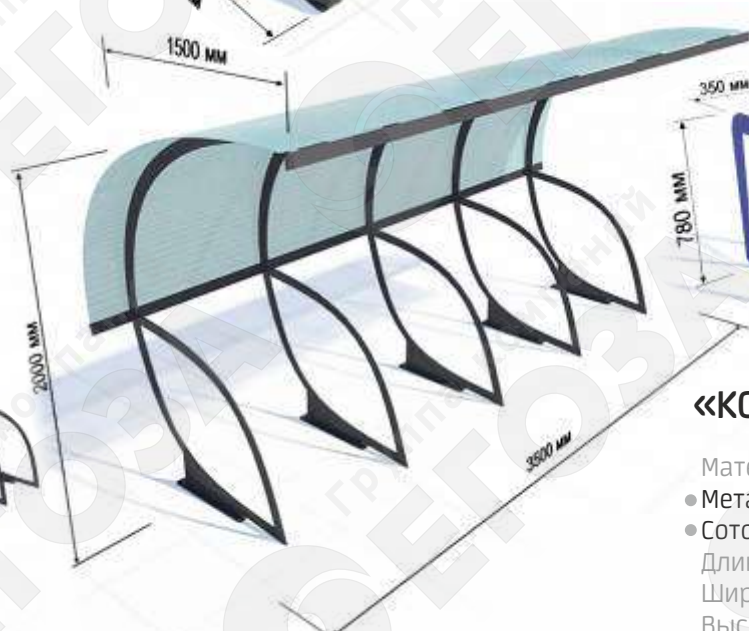

Материалы:

- Металлический лист 4 мм
- Сотовый поликарбонат 8 мм
- Длина: 3500 мм
- Ширина: 1500 мм
- Высота: 2000 мм

8-800-100-22-69

www.egoza-tag.ru

Газонные ограждения и заборы

ГАЗОННОЕ ОГРАЖДЕНИЕ 5301

- Материалы:
- Труба профильная 40x40, 20x20, 10x10
 - Длина: 2000 мм
 - Высота: 1180 мм
 - Заполнение секции: 600 мм