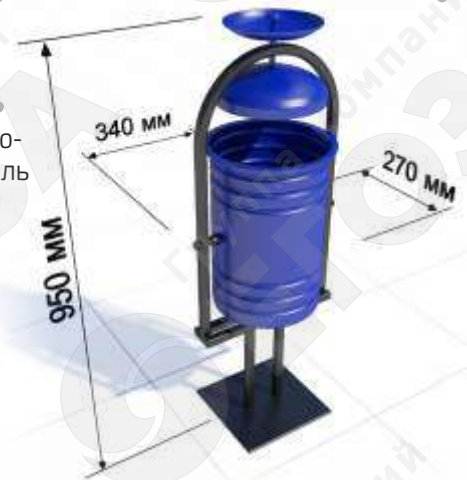

Материалы:

- Профильная труба 20x20
 - Цельный лист металла 0,5 мм
 - Порошковое покрытие
- Ширина: 300 мм
Диаметр: 250 мм
Высота: 630 мм

УРНА «КРУГЛАЯ С КРЫШКОЙ И ПЕПЕЛЬНИЦЕЙ» 5210

Материалы:

- Профильная труба 20x20
 - Цельный лист металла 0,5 мм
 - Порошковое покрытие
- Ширина: 300 мм
Диаметр: 250 мм
Высота: 820 мм

УРНА «КРУГЛАЯ С КРЫШКОЙ» 5209

Материалы:

- Профильная труба 20x20
 - Цельный лист металла 0,5 мм
 - Порошковое покрытие
- Ширина: 300 мм
Диаметр: 250 мм
Высота: 820 мм

УРНА «ГОРОДСКАЯ (20Л)» 5212

- Материалы:
- Бак и крышка - холоднокатанная листовая сталь
 - Стойки - труба профильная 20x20
 - Основание - металлическая площадка S=1,5 мм 200x200 мм
- Длина: 340 мм
Ширина: 270 мм
Высота: 940 мм

УРНА «ЭЛЕГАНТ» 5211

Материалы:

- Профильная труба 20x20x3
 - Цельный лист металла (S=1,5 мм)
 - Дерево хвойных пород
- Длина: 358 мм
Ширина: 358 мм
Высота: 574 мм

УРНА

«ГОРОДСКАЯ (20Л) С ПЕПЕЛЬНИЦЕЙ» 5213