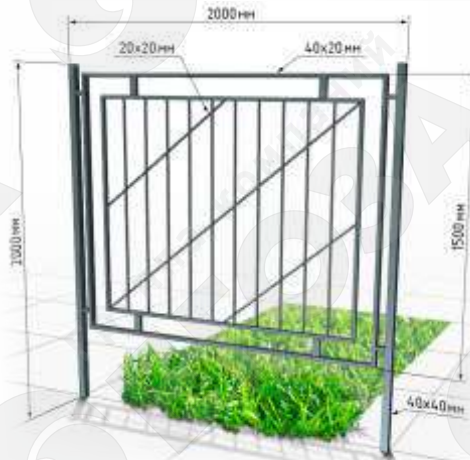

МЕТАЛЛИЧЕСКИЙ ЗАБОР 5404

1. Материалы:
2. Труба профильная 40x40, 40x20, 10x10
3. Длина: 2000 мм
   Высота: 2000 мм
   Заполнение секции: 1500 мм