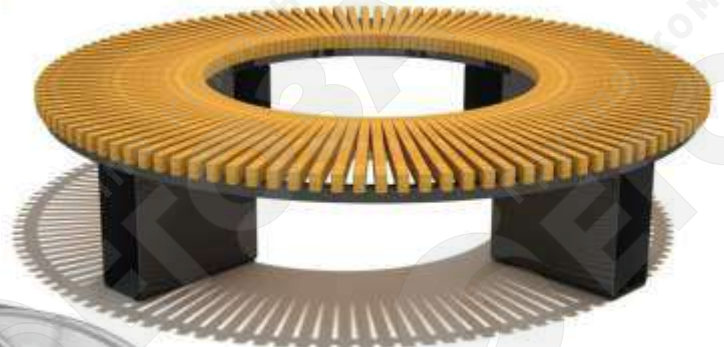

Перголы

ПЕРГОЛА «НАВЕС С ЛАВОЧКОЙ» 6401

- Материалы:
- Труба профильная 80x80
 - Деревянный брус 100x50
 - Длина: 2200 мм
 - Ширина: 1860 мм
 - Высота: 3200 мм

ПЕРГОЛА «НАВЕС» 6402

- Материалы:
- Труба профильная 80x80
 - Деревянный брус 100x50
 - Длина: 4000 мм
 - Ширина: 2000 мм
 - Высота: 2800 мм

- Материалы:
- Труба профильная 100x100
 - Деревянный брус 100x50
 - Длина: 2000 мм
 - Ширина: 1600 мм
 - Высота: 2500 мм

ПЕРГОЛА
«ДВЕ ЛАВКИ СО СПИНКОЙ» 6405

- Материалы:
- Труба профильная 100x100
 - Деревянный брус 100x50
 - Длина: 2000 мм
 - Ширина: 1600 мм
 - Высота: 2500 мм

СКАМЬЯ 5518

- Материалы:
- Деревянный брус толщиной ≥ 40 мм
 - Металлический лист толщиной 6 мм
- Длина: 1500 мм
Ширина: 900 мм
Высота: 960 мм

СКАМЬЯ 5519

- Материалы:
- Деревянный брус толщиной ≥ 40 мм
 - Металлический лист толщиной 3 мм
- Длина: 2500 мм
Ширина: 500 мм
Высота: 500 мм

СКАМЬЯ 5520

- Материалы:
- Деревянный брус толщиной ≥ 40 мм
 - Металлический лист толщиной 3 мм
- Длина: 2000 мм
Ширина: 2000 мм
Высота: 500 мм

БЕСЕДКА 5521

- Материалы:
- Труба профильная 40x20 мм
 - Уголок 32 мм
 - Деревянный брус толщиной ≥ 40 мм
 - Поликарбонат 6 мм.
- Длина: 3100 мм
Ширина: 2100 мм
Высота: 2180 мм