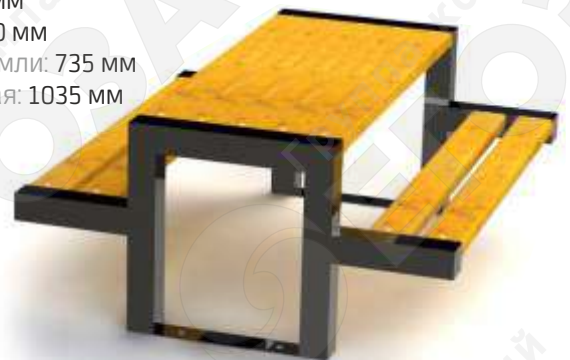

СКАМЬЯ 5508

Материалы:

- Труба профильная 40x20
- Лист металла 2 мм
- Дерево хвойных пород толщиной 35 мм
- Длина: 2800 мм
- Ширина: 500 мм
- Высота: 600 мм

СТОЛ "МЕРАНО" 5509

Материалы:

- Основание профильная труба 80x80
- Дерево хвойных пород (35-40 мм)
- Длина: 1565 мм
- Ширина: 1660 мм
- Высота от земли: 735 мм
- Высота общая: 1035 мм