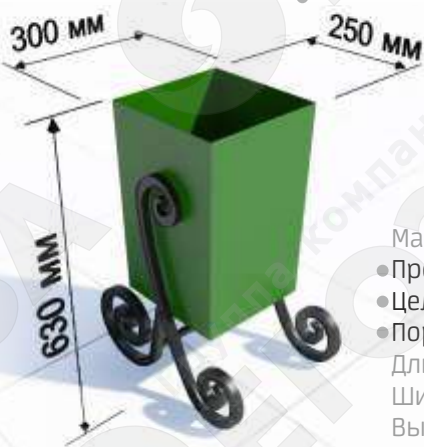

УРНА
«ДЛЯ РАЗДЕЛЬНОГО СБОРА» 5216

- Материалы:
- Профильная труба 20x20
 - Цельный лист металла 0,5 мм
 - Порошковое покрытие
Длина: 1360 мм
Ширина: 200 мм
Высота: 890 мм

УРНА
«СТРИТ» 5217

- Материалы:
- Профильная труба 20x20
 - Цельный лист металла 0,8 мм
 - Порошковое покрытие
Длина: 300 мм
Ширина: 250 мм
Высота: 630 мм