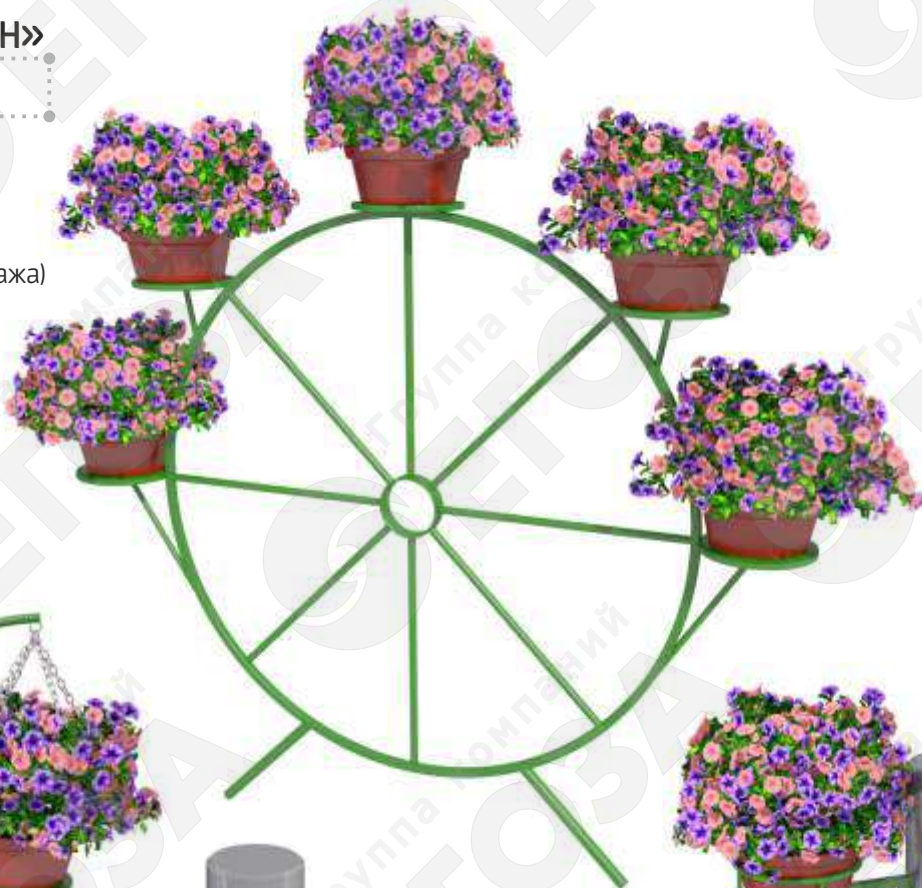

Цветники

ЦВЕТНИК «ЛОНДОН»

1. Материалы:
2. Труба стальная Ø 221 мм
   - Труба профильная 40x20
3. Длина: 2300 мм
   Ширина: 325 мм
   Высота: 2000 мм (до монтажа)

ЦВЕТНИК «ВЕСЫ»

1. Материалы:
2. Труба стальная Ø 42/27 мм
3. Длина: 1550 мм
   Ширина: 1550 мм
   Высота: 2260 мм (до монтажа)