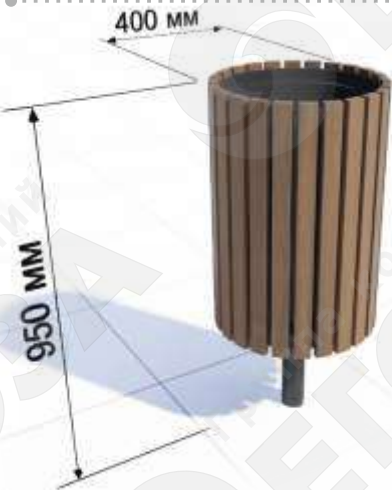

УРНА «ГОРОДСКАЯ» 5221

- Материалы:
- Листовая сталь 2-4 мм
 - Деревянный брус 50x20
 - Оцинкованная вставка
- Длина: 400 мм
Ширина: 300 мм
Высота: 700 мм
Объем урны: 30 л

УРНА «ГОРОДСКАЯ-МАХ» 5222

- Материалы:
- Листовая сталь 2-4 мм
 - Деревянный брус 50x20
 - Оцинкованная вставка
- Длина: 400 мм
Ширина: 300 мм
Высота: 900 мм
Объем урны: 45 л

УРНА «ЭСТЕЛЬ» 5223

- Материалы:
- Листовая сталь 4 мм
 - Труба круглая 42 мм
 - Деревянный брус 40x30
 - Оцинкованная вставка
- Длина: 400 мм
Ширина: 400 мм
Высота: 900 мм
Объем урны: 40 л

**УРНА
«КРУГЛАЯ» 5224**