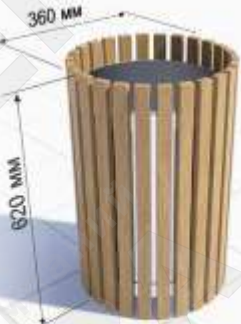

Урны для мусора

УРНА «ЭЛЕГАНТ КРУГЛАЯ» 5219

1. Материалы:
2. Профильная труба 20x20x3
   - Цельный лист металла (S=2,0 мм)
   - Дерево хвойных пород 40x20
3. Диаметр: 360 мм
   Высота: 620 мм