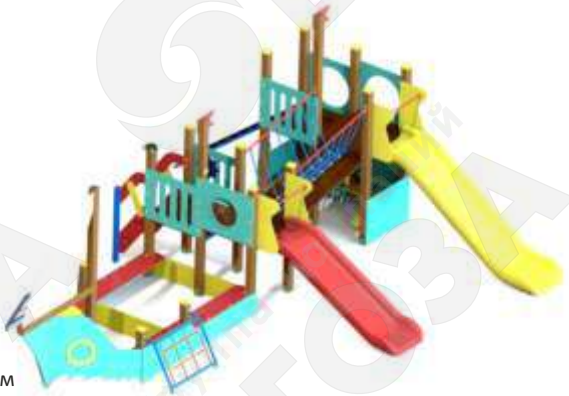

НОВИНКИ 2021

Игровой комплекс из бруса

Артикул 0103

3-12 лет

Комплектация

Длина 8300 мм
Ширина 5480 мм
Высота от земли 4000 мм
Бетонирование 400 мм
Высота горки 1000/1350 мм (металл), 1500 мм (пластик винтовая)

Игровой комплекс из бруса

Артикул 0104

3-7 лет

Комплектация

Длина 5910 мм
Ширина 21985 мм
Высота от земли 3520 мм
Бетонирование 400 мм
Высота горки 1500 мм

Игровой комплекс из бруса

Артикул 0105

3-12 лет

Комплектация

Длина 7100 мм
Ширина 5740 мм
Высота от земли 3000 мм
Бетонирование 400 мм
Высота горки 900/1200 мм

Игровой комплекс из бруса

Артикул 0106

3-12 лет

Комплектация

Длина 7750 мм
Ширина 4250 мм
Высота от земли 4100 мм
Бетонирование 400 мм
Высота горки 1500 мм (Пластик винтовая, пластик труба)

Длина 3060 мм
Ширина 700 мм
Высота ската горки 1500 мм
Высота от земли 1900 мм
Бетонирование 300 мм

Горка детская «Домик»

Артикул 0702

7-12 лет

Длина 3870 мм
Ширина 1000 мм
Высота ската горки 1500 мм
Высота от земли 3000 мм
Бетонирование 300 мм