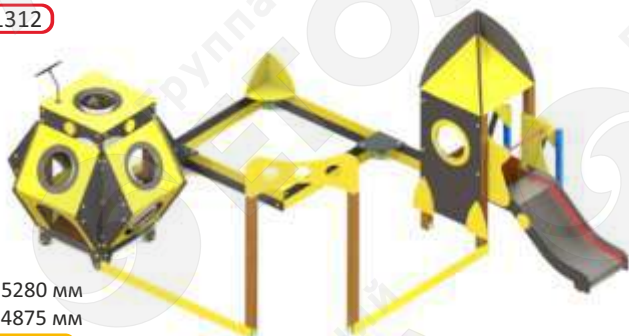

Песочный дворик «Космический»

Артикул 1312

3-12
лет

Длина 5280 мм
Ширина 4875 мм
Высота от земли 2810 мм
Бетонирование 400 мм