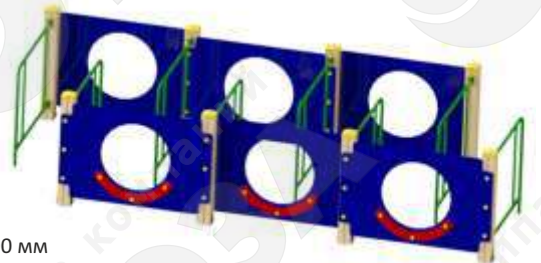

СПОРТИВНОЕ ОБОРУДОВАНИЕ

Бум змейка «Большая»

Артикул 0446

3-12
лет

Длина 2810 мм
Ширина 1010 мм
Высота от земли 240 мм
Бетонирование 400 мм

Полоса препятствий «Егоза»

Артикул 0447

3-12
лет