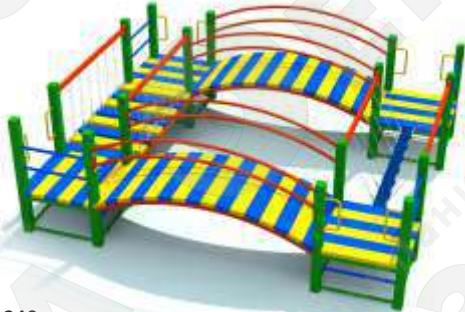

Гимнастический комплекс 0310

Артикул 0310 2021

3-12 лет

Длина 2903 мм
Ширина 1723 мм
Высота от земли 2346 мм
Бетонирование 300 мм

ГИМНАСТИЧЕСКИЕ КОМПЛЕКСЫ ДЛЯ ДЕТЕЙ

Гимнастический комплекс

Артикул 0323

7-12 лет