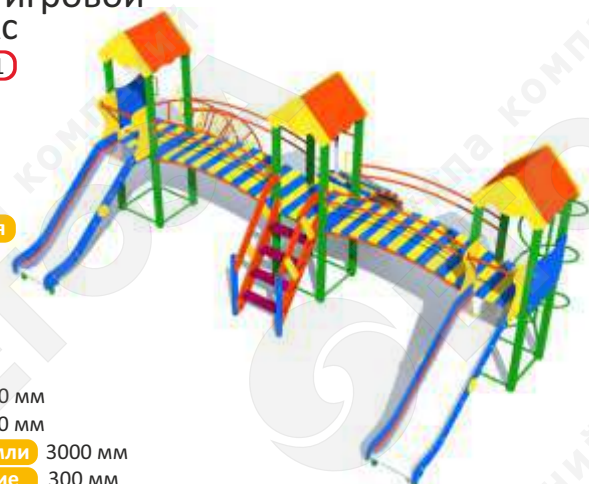

Комплектация

Длина 6000 мм
Ширина 4460 мм
Высота от земли 3000 мм
Бетонирование 300 мм
Высота горки 1500 мм

Детский игровой комплекс

Артикул 0242

7-12 лет