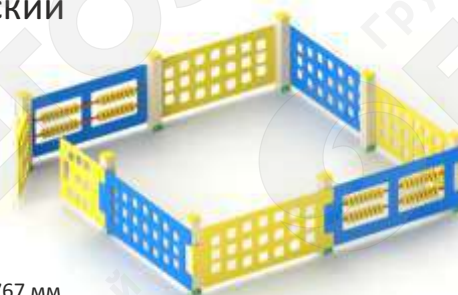

Манеж детский

Артикул 1216

3-7
лет

Длина 2930 мм
Ширина 2930 мм
Высота от земли 767 мм
Бетонирование 400 мм

Стол для детей

Артикул 1219

3-7
лет

Длина 1800 мм
Ширина 1500 мм
Высота от земли 620 мм
Бетонирование 300 мм